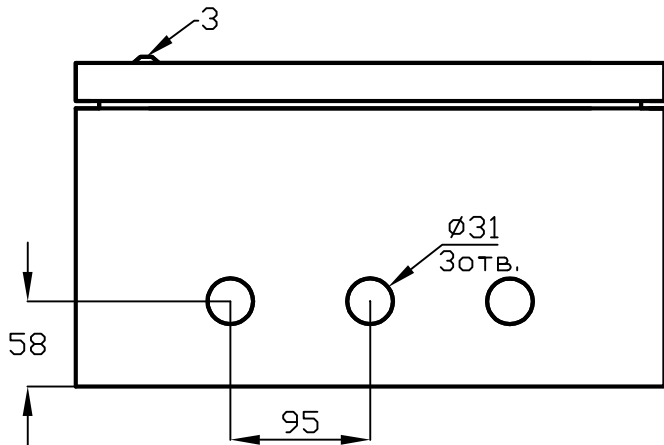

Щрнм 2 ip66 MECAS

№ поз.	Наименование
1	Корпус щита
2	Панель оцинкованная
3	Замок
4	Дверь
5	Омеднённая шпилька М6
6	Оцинкованная шпилька М6