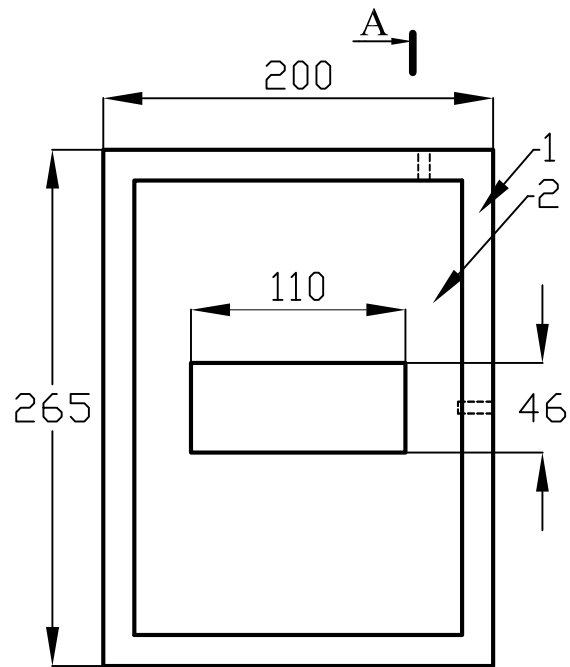

ЩРН 6 ip54 MECAS

| № поз. | Наименование |
|--------|-----------------------|
| 1 | Корпус щита |
| 2 | Фальшпанель |
| 3 | Замок |
| 4 | DIN-рейка |
| 5 | Дверь |
| 6 | Омеднённая шпилька М6 |

A