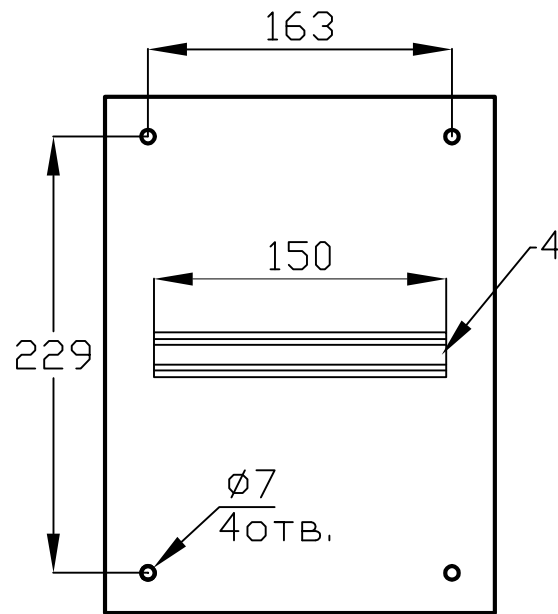

ЩРН 6 ip54 MECAS

| № поз. | Наименование |
|--------|-----------------------|
| 1 | Корпус щита |
| 2 | Фальшпанель |
| 3 | Замок |
| 4 | DIN-рейка |
| 5 | Дверь |
| 6 | Омеднённая шпилька М6 |

A