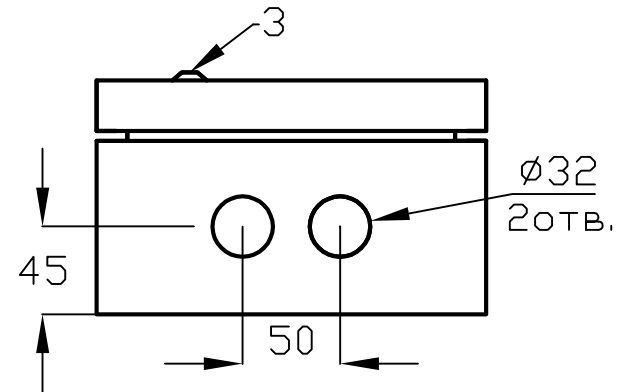

ЩРН 6 ip54 MECAS

| № поз. | Наименование |
|--------|-----------------------|
| 1 | Корпус щита |
| 2 | Фальшпанель |
| 3 | Замок |
| 4 | DIN-рейка |
| 5 | Дверь |
| 6 | Омеднённая шпилька М6 |

A