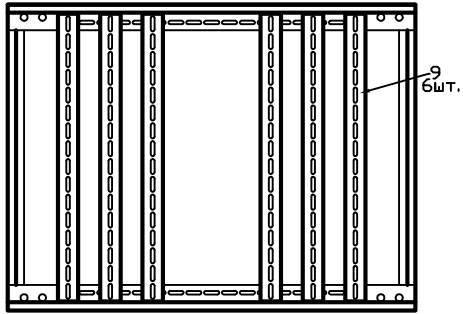

ЩО 70 2200x800x600 MECAS

№ поз.	Наименование
1	Дверь
2	Планка монтажная
3	Рамка верхняя
4	Стойка передняя
5	Поперечина
6	Цоколь
7	Стойка задняя
8	Уголок перфорированный
9	Планка монтажная перфорированная рамки верхней
10	Омеднённая шпилька М6