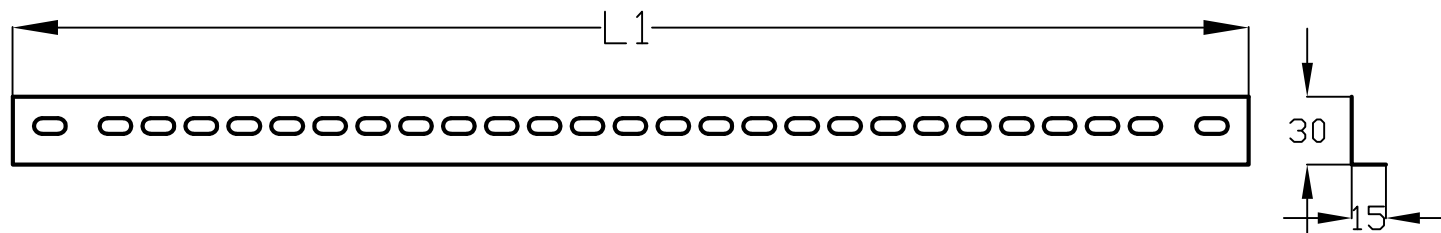

Планка МЕСАС

S=1.2 Zn

Наименование	Габаритные размеры , мм
	L1
ЩМП 16.6.4-0	545
ЩМП 18.6.4-0	545
ЩМП 16.8.4-0	745
ЩМП 18.8.4-0	745