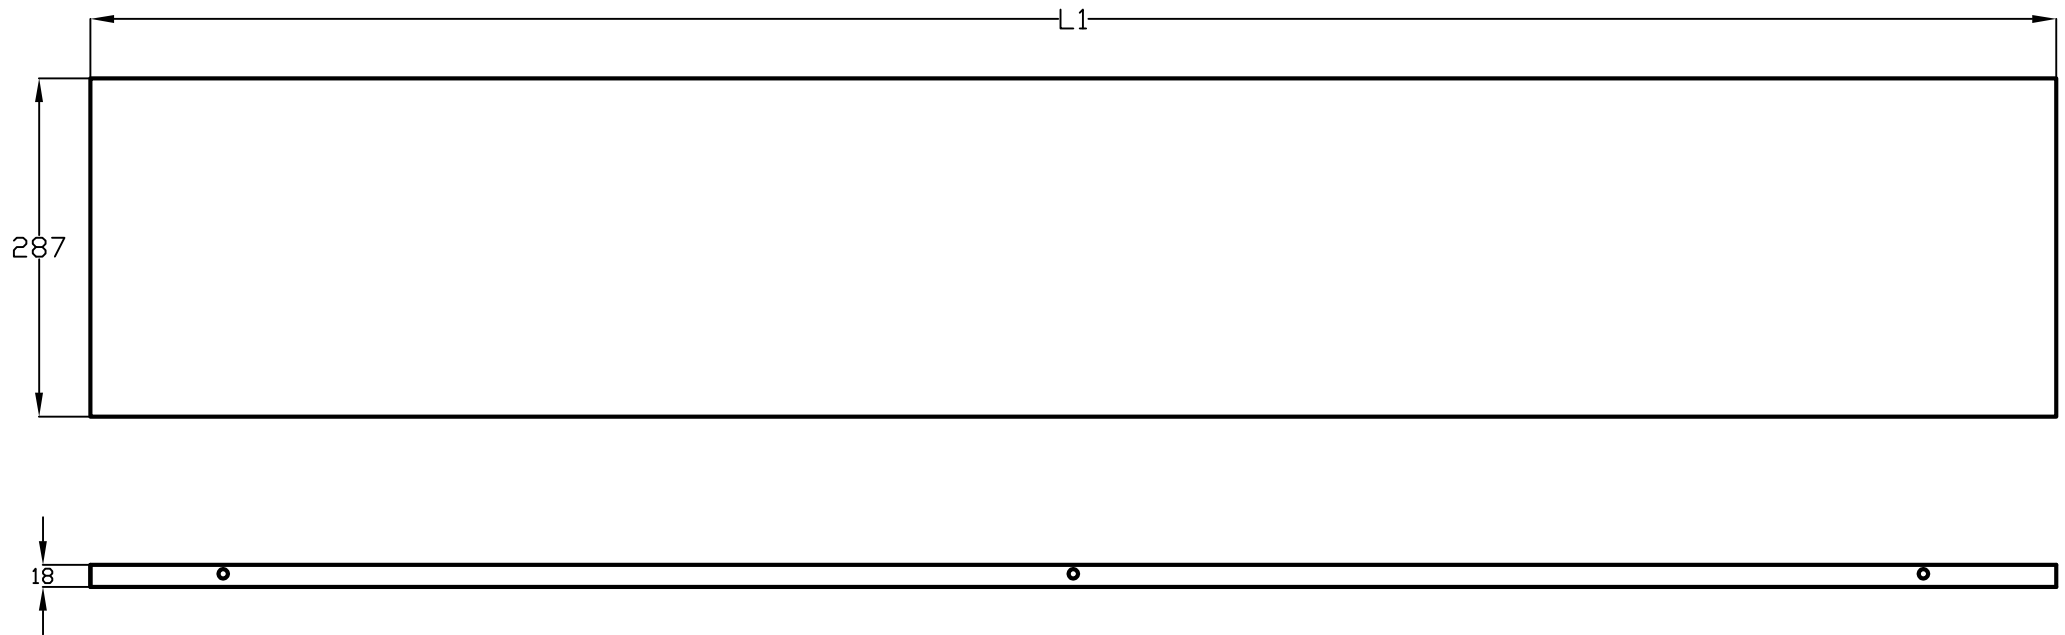

Боковая панель MECAS

Наименование	Габаритные размеры , мм
	L1
ВРУ 1800.х.450	1654
ВРУ 2000.х.450	1854