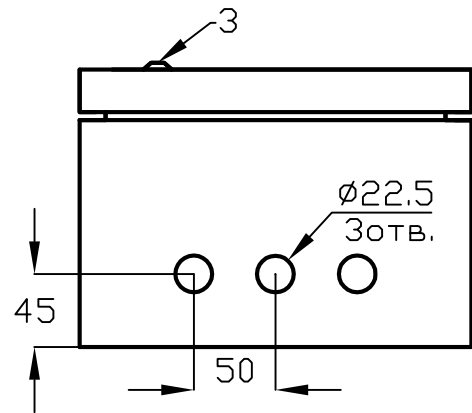

Щу 3Ф IP54 с креплением MECAS

№ поз.	Наименование
1	Корпус щита
2	Панель оцинкованная
3	Замок
4	Дверь
5	Омеднённая шпилька М6