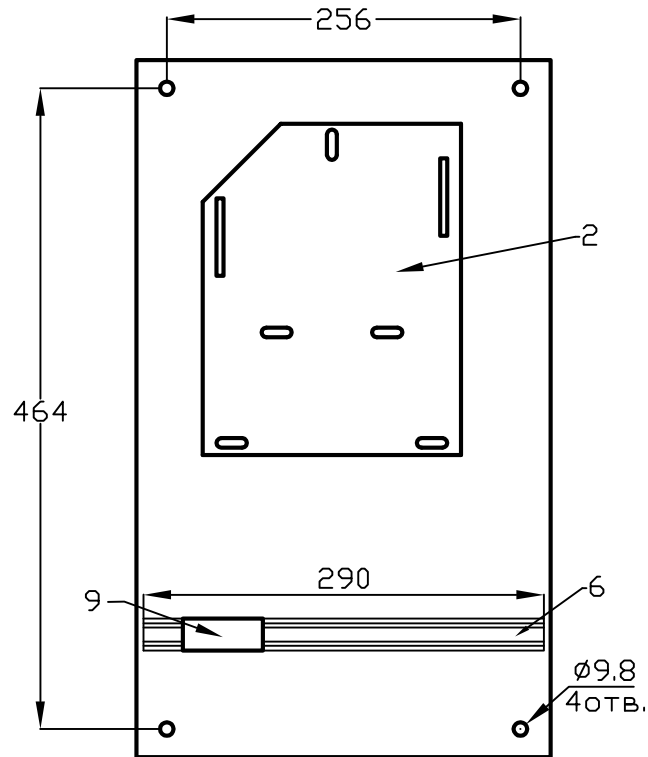

Щу 3/2 IP54 2-двери MECAS

№ поз.	Наименование
1	Корпус щита
2	Панель под счётчик
3	Замок
4	Дверь
5	Омеднённая шпилька М6
6	DIN-рейка
7	Фальшпанель
8	Дверь внутренняя
9	Скоба под автоматы