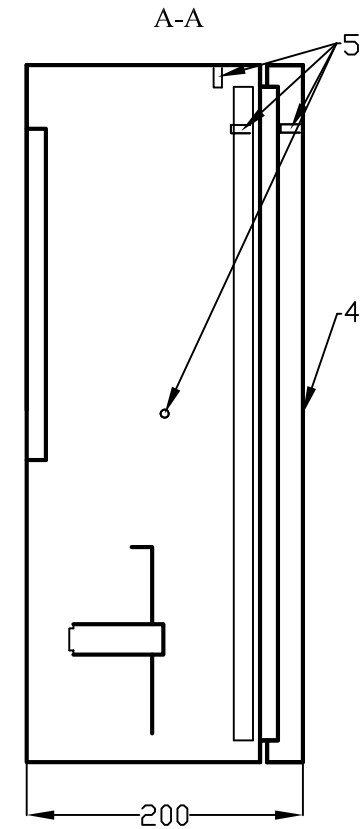

Щу 3/2 IP54 2-двери MECAS

№ поз.	Наименование
1	Корпус щита
2	Панель под счётчик
3	Замок
4	Дверь
5	Омеднённая шпилька М6
6	DIN-рейка
7	Фальшпанель
8	Дверь внутренняя
9	Скоба под автоматы