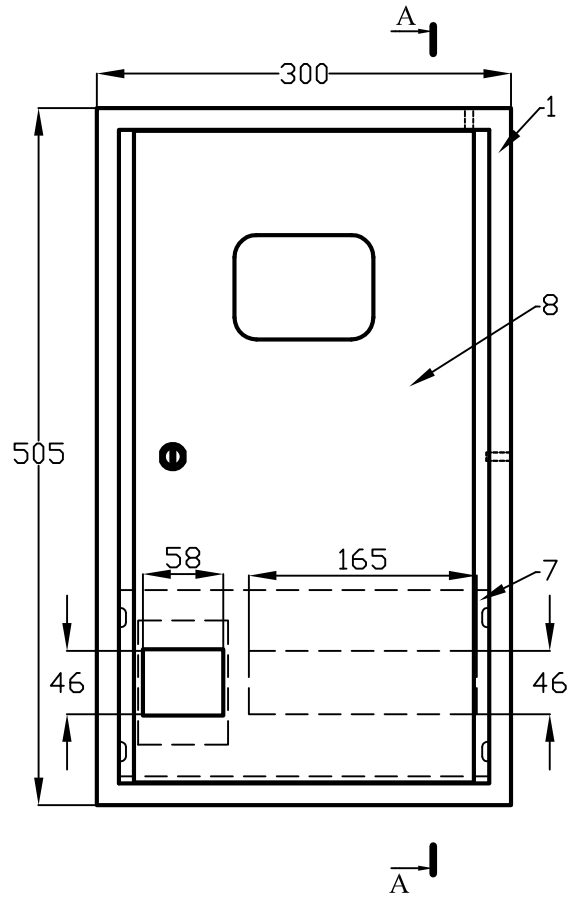

Щу 3/2 IP54 2-двери MECAS

№ поз.	Наименование
1	Корпус щита
2	Панель под счётчик
3	Замок
4	Дверь
5	Омеднённая шпилька М6
6	DIN-рейка
7	Фальшпанель
8	Дверь внутренняя
9	Скоба под автоматы