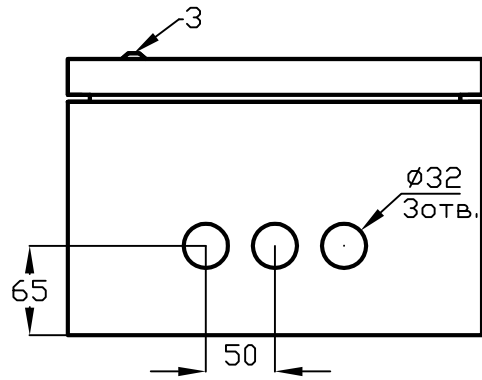

Щу 3/2 IP54 2-двери MECAS

№ поз.	Наименование
1	Корпус щита
2	Панель под счётчик
3	Замок
4	Дверь
5	Омеднённая шпилька М6
6	DIN-рейка
7	Фальшпанель
8	Дверь внутренняя
9	Скоба под автоматы