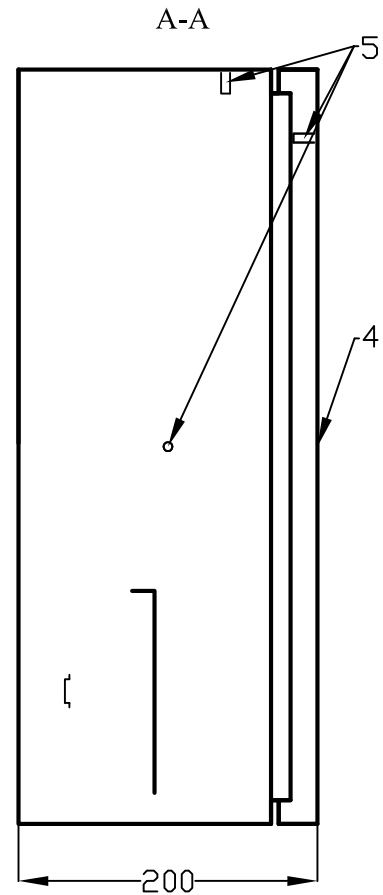

Щу 3 IP54 MECAS

№ поз.	Наименование
1	Корпус щита
2	Панель под счётчик
3	Замок
4	Дверь
5	Омеднённая шпилька М6
6	DIN-рейка
7	Фальшпанель