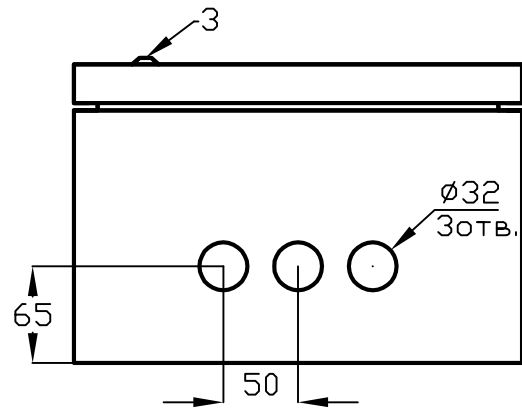

Щу 3 IP54 MECAS

№ поз.	Наименование
1	Корпус щита
2	Панель под счётчик
3	Замок
4	Дверь
5	Омеднённая шпилька М6
6	DIN-рейка
7	Фальшпанель