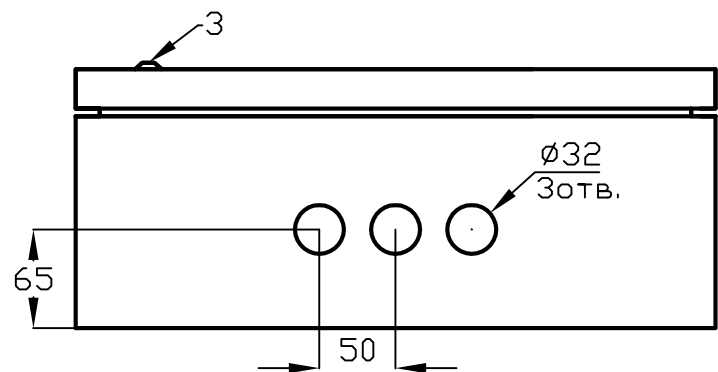

Щу 2 IP54 MECAS

№ поз.	Наименование
1	Корпус щита
2	Панель под счётчик
3	Замок
4	Дверь
5	Омеднённая шпилька M6
6	DIN-рейка