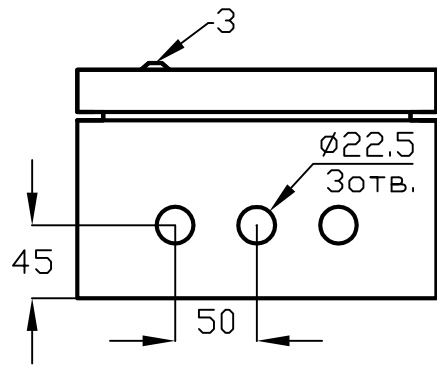

Щу 1Ф IP54 с креплением MECAS

№ поз.	Наименование
1	Корпус щита
2	Панель оцинкованная
3	Замок
4	Дверь
5	Омеднённая шпилька М6