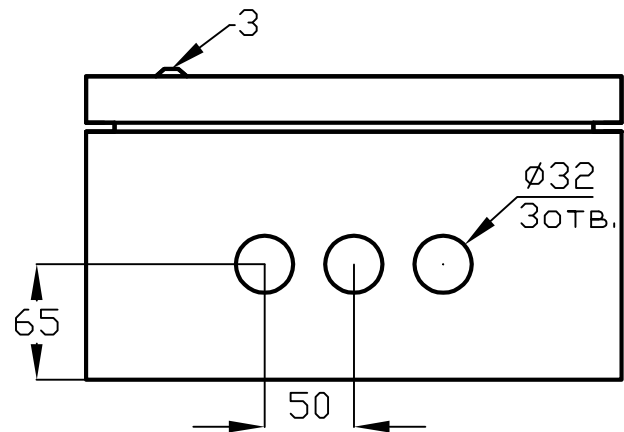

Щу 1 IP54 MECAS

№ поз.	Наименование
1	Корпус щита
2	Панель под счётчик
3	Замок
4	Дверь
5	Омеднённая шпилька М6
6	DIN-рейка