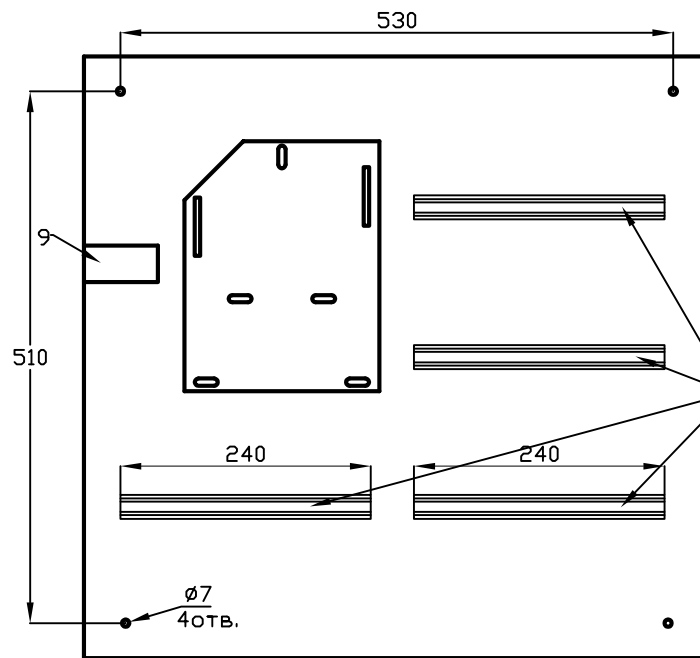

Щрув 3/48 2дв. MECAS

№ поз.	Наименование
1	Корпус щита
2	Фальшпанель
3	Замок
4	DIN-рейка
5	Дверь
6	Омеднённая шпилька М6
7	Фальшпанель
8	Панель под счётчик
9	Скоба под автоматы
10	Фальшпанель
11	Рейка шин N и PE