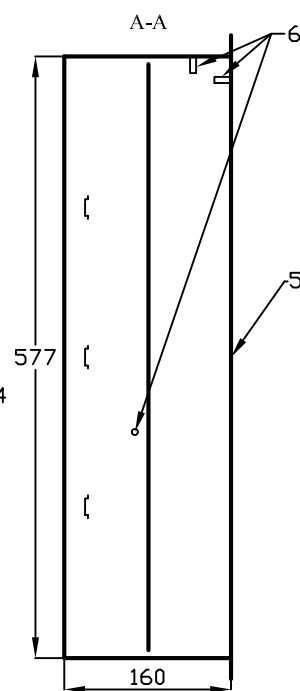

Щрув 3/48 2дв. MECAS

№ поз.	Наименование
1	Корпус щита
2	Фальшпанель
3	Замок
4	DIN-рейка
5	Дверь
6	Омеднённая шпилька М6
7	Фальшпанель
8	Панель под счётчик
9	Скоба под автоматы
10	Фальшпанель
11	Рейка шин N и PE