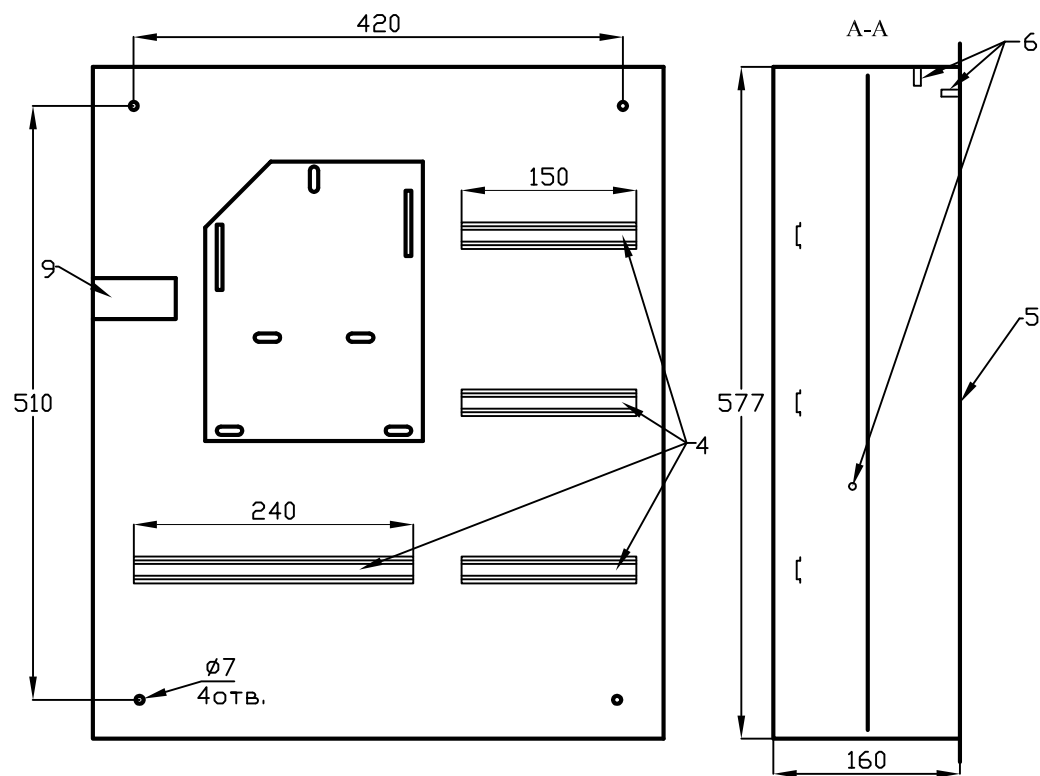

Щрув 3/30 2дв. MECAS

№ поз.	Наименование
1	Корпус щита
2	Фальшпанель
3	Замок
4	DIN-рейка
5	Дверь
6	Омеднённая шпилька М6
7	Фальшпанель
8	Панель под счётчик
9	Скоба под автоматы
10	Фальшпанель
11	Рейка шин N и PE