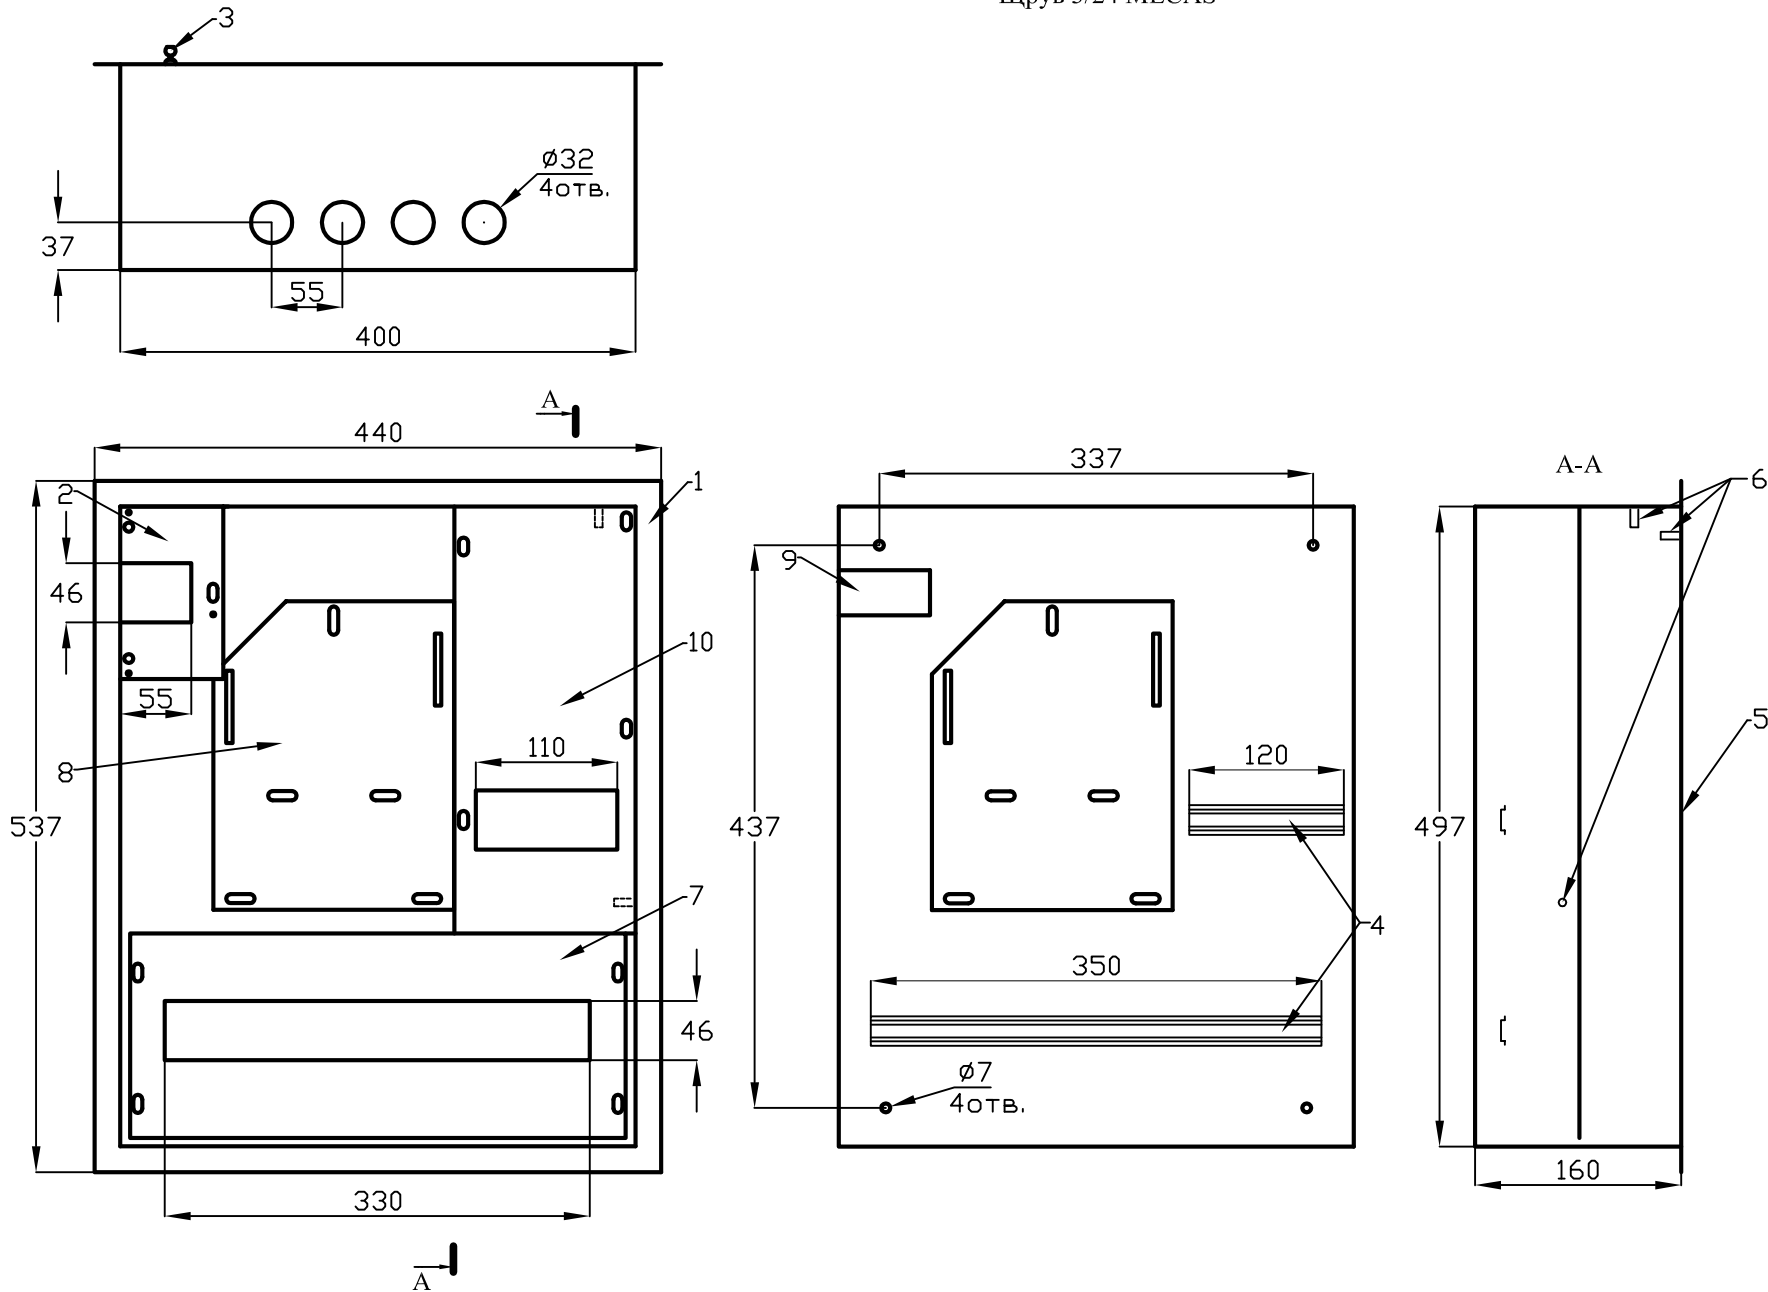

Щрув 3/24 MECAS

№ поз.	Наименование
1	Корпус щита
2	Фальшпанель
3	Замок
4	DIN-рейка
5	Дверь
6	Омеднённая шпилька М6
7	Фальшпанель
8	Панель под счётчик
9	Скоба под автоматы
10	Фальшпанель