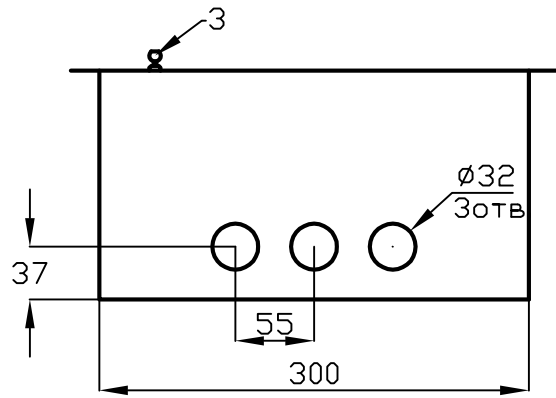

Щрув 3/12 MECAS

№ поз.	Наименование
1	Корпус щита
2	Фальшпанель
3	Замок
4	DIN-рейка
5	Дверь
6	Омеднённая шпилька M6
7	Фальшпанель
8	Панель под счётчик
9	Скоба под автоматы