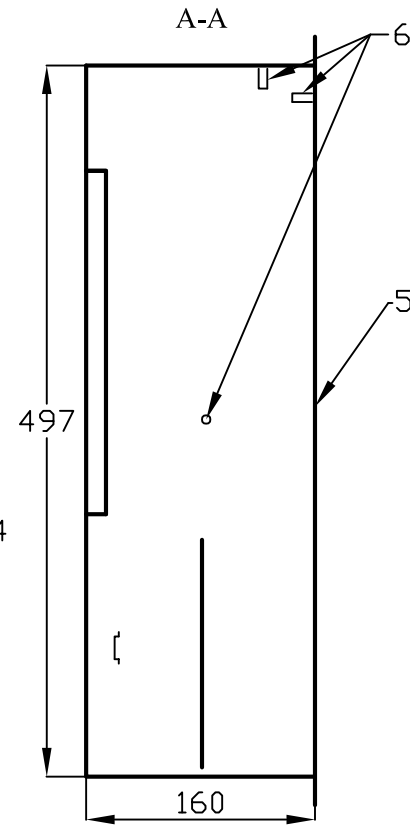

Щрув 3/12 MECAS

№ поз.	Наименование
1	Корпус щита
2	Фальшпанель
3	Замок
4	DIN-рейка
5	Дверь
6	Омеднённая шпилька M6
7	Фальшпанель
8	Панель под счётчик
9	Скоба под автоматы