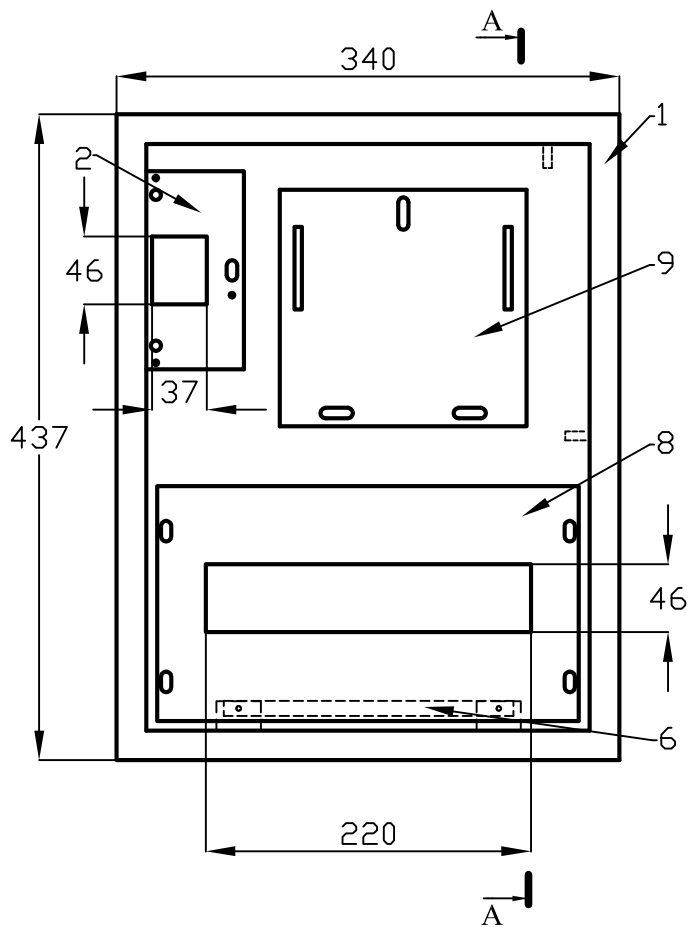

Щрув 1/12 MECAS

№ поз.	Наименование
1	Корпус щита
2	Фальшпанель
3	Замок
4	DIN-рейка
5	Дверь
6	Рейка шин N и PE
7	Омеднённая шпилька M6
8	Фальшпанель
9	Панель под счётчик
10	Скоба под автоматы