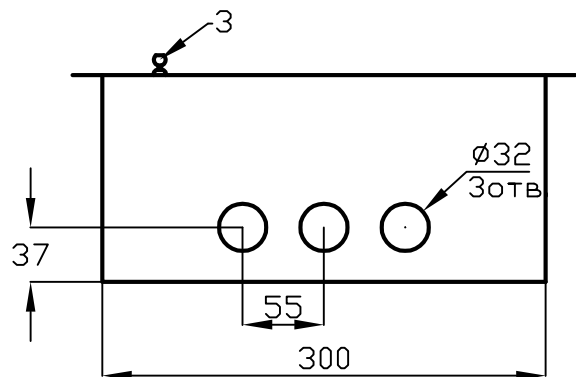

Щрув 1/12 MECAS

№ поз.	Наименование
1	Корпус щита
2	Фальшпанель
3	Замок
4	DIN-рейка
5	Дверь
6	Рейка шин N и PE
7	Омеднённая шпилька M6
8	Фальшпанель
9	Панель под счётчик
10	Скоба под автоматы