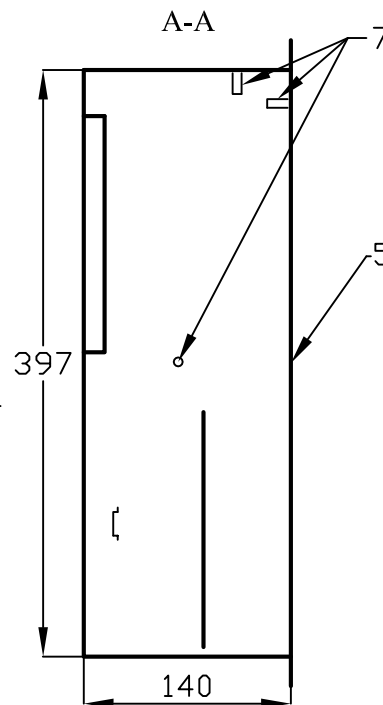

Щрув 1/12 MECAS

№ поз.	Наименование
1	Корпус щита
2	Фальшпанель
3	Замок
4	DIN-рейка
5	Дверь
6	Рейка шин N и PE
7	Омеднённая шпилька M6
8	Фальшпанель
9	Панель под счётчик
10	Скоба под автоматы