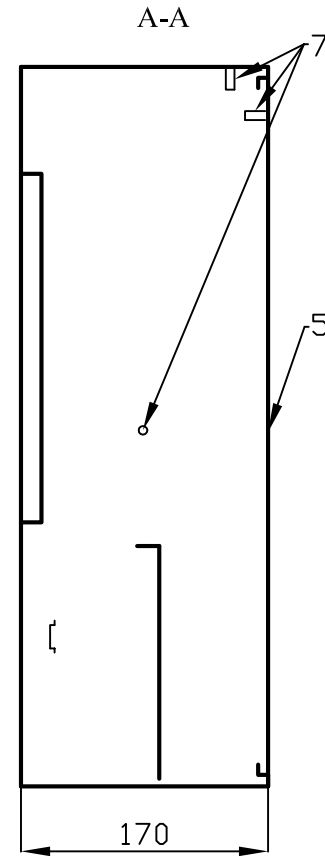

Щрун 3/9 MECAS (Щрун 3/12 MECAS)

№ поз.	Наименование
1	Корпус щита
2	Фальшпанель
3	Замок
4	DIN-рейка
5	Дверь
6	Рейка шин N и PE
7	Омеднённая шпилька M6
8	Фальшпанель
9	Панель под счётчик
10	Скоба под автоматы

	9 модулей	12 модулей
L1	165	220
L2	240	280