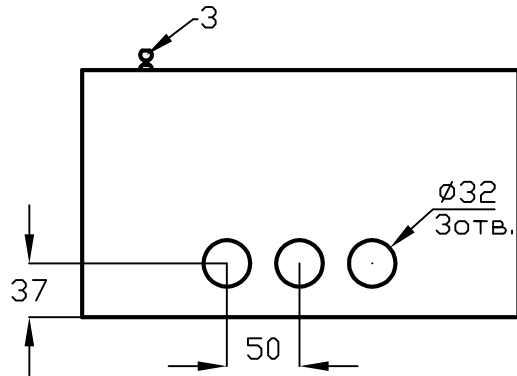

Щрун 3/9 MECAS (Щрун 3/12 MECAS)

№ поз.	Наименование
1	Корпус щита
2	Фальшпанель
3	Замок
4	DIN-рейка
5	Дверь
6	Рейка шин N и PE
7	Омеднённая шпилька M6
8	Фальшпанель
9	Панель под счётчик
10	Скоба под автоматы

	9 модулей	12 модулей
L1	165	220
L2	240	280