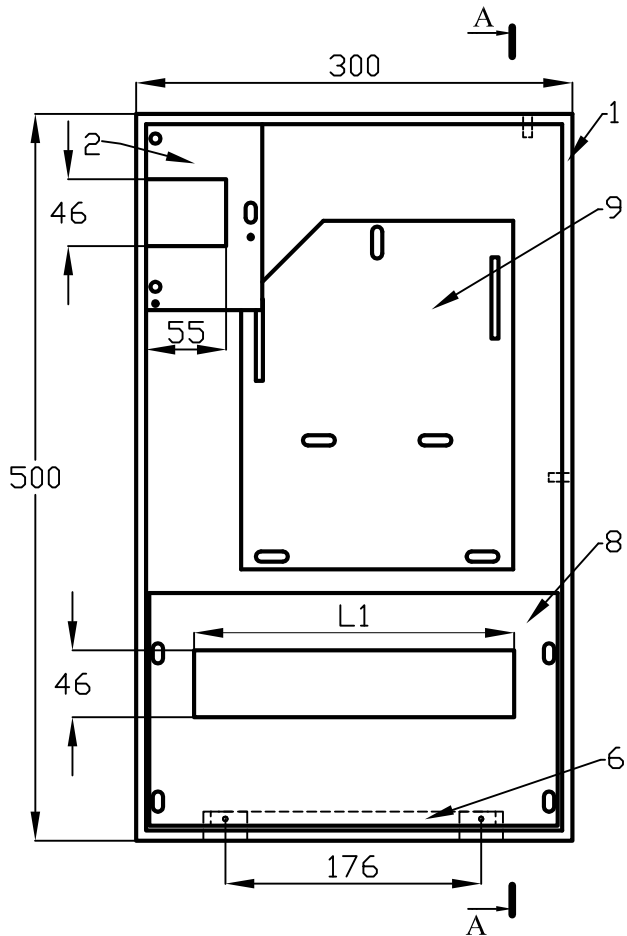

Щрун 3/9 MECAS (Щрун 3/12 MECAS)

№ поз.	Наименование
1	Корпус щита
2	Фальшпанель
3	Замок
4	DIN-рейка
5	Дверь
6	Рейка шин N и PE
7	Омеднённая шпилька M6
8	Фальшпанель
9	Панель под счётчик
10	Скоба под автоматы

	9 модулей	12 модулей
L1	165	220
L2	240	280