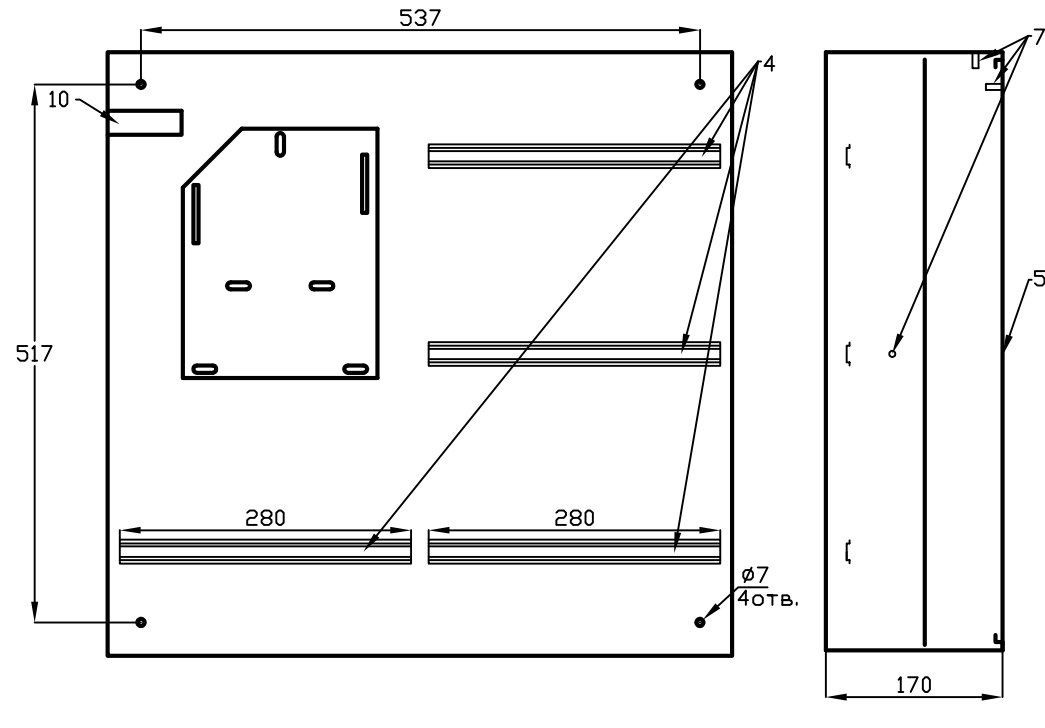

Щрун 3/48 MECAS

№ поз.	Наименование
1	Корпус щита
2	Фальшпанель
3	Замок
4	DIN-рейка
5	Дверь
6	Рейка шин N и PE
7	Омеднённая шпилька M6
8	Фальшпанель
9	Панель под счётчик
10	Скоба под автоматы