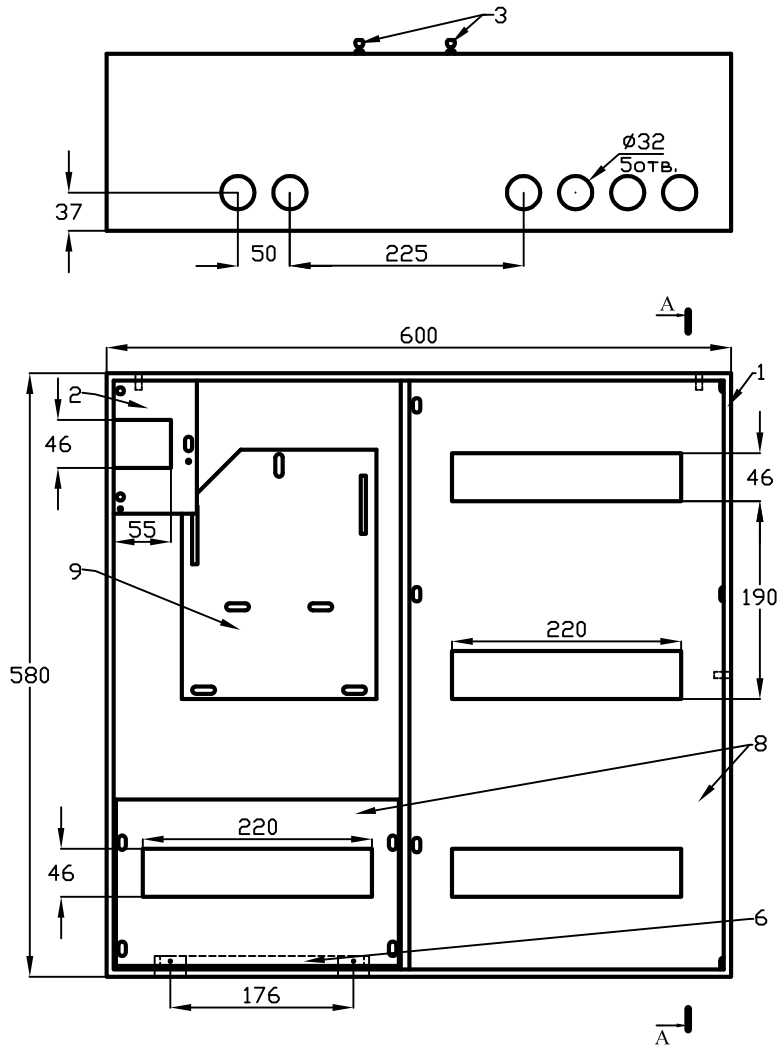

Щрун 3/48 MECAS

№ поз.	Наименование
1	Корпус щита
2	Фальшпанель
3	Замок
4	DIN-рейка
5	Дверь
6	Рейка шин N и PE
7	Омеднённая шпилька M6
8	Фальшпанель
9	Панель под счётчик
10	Скоба под автоматы