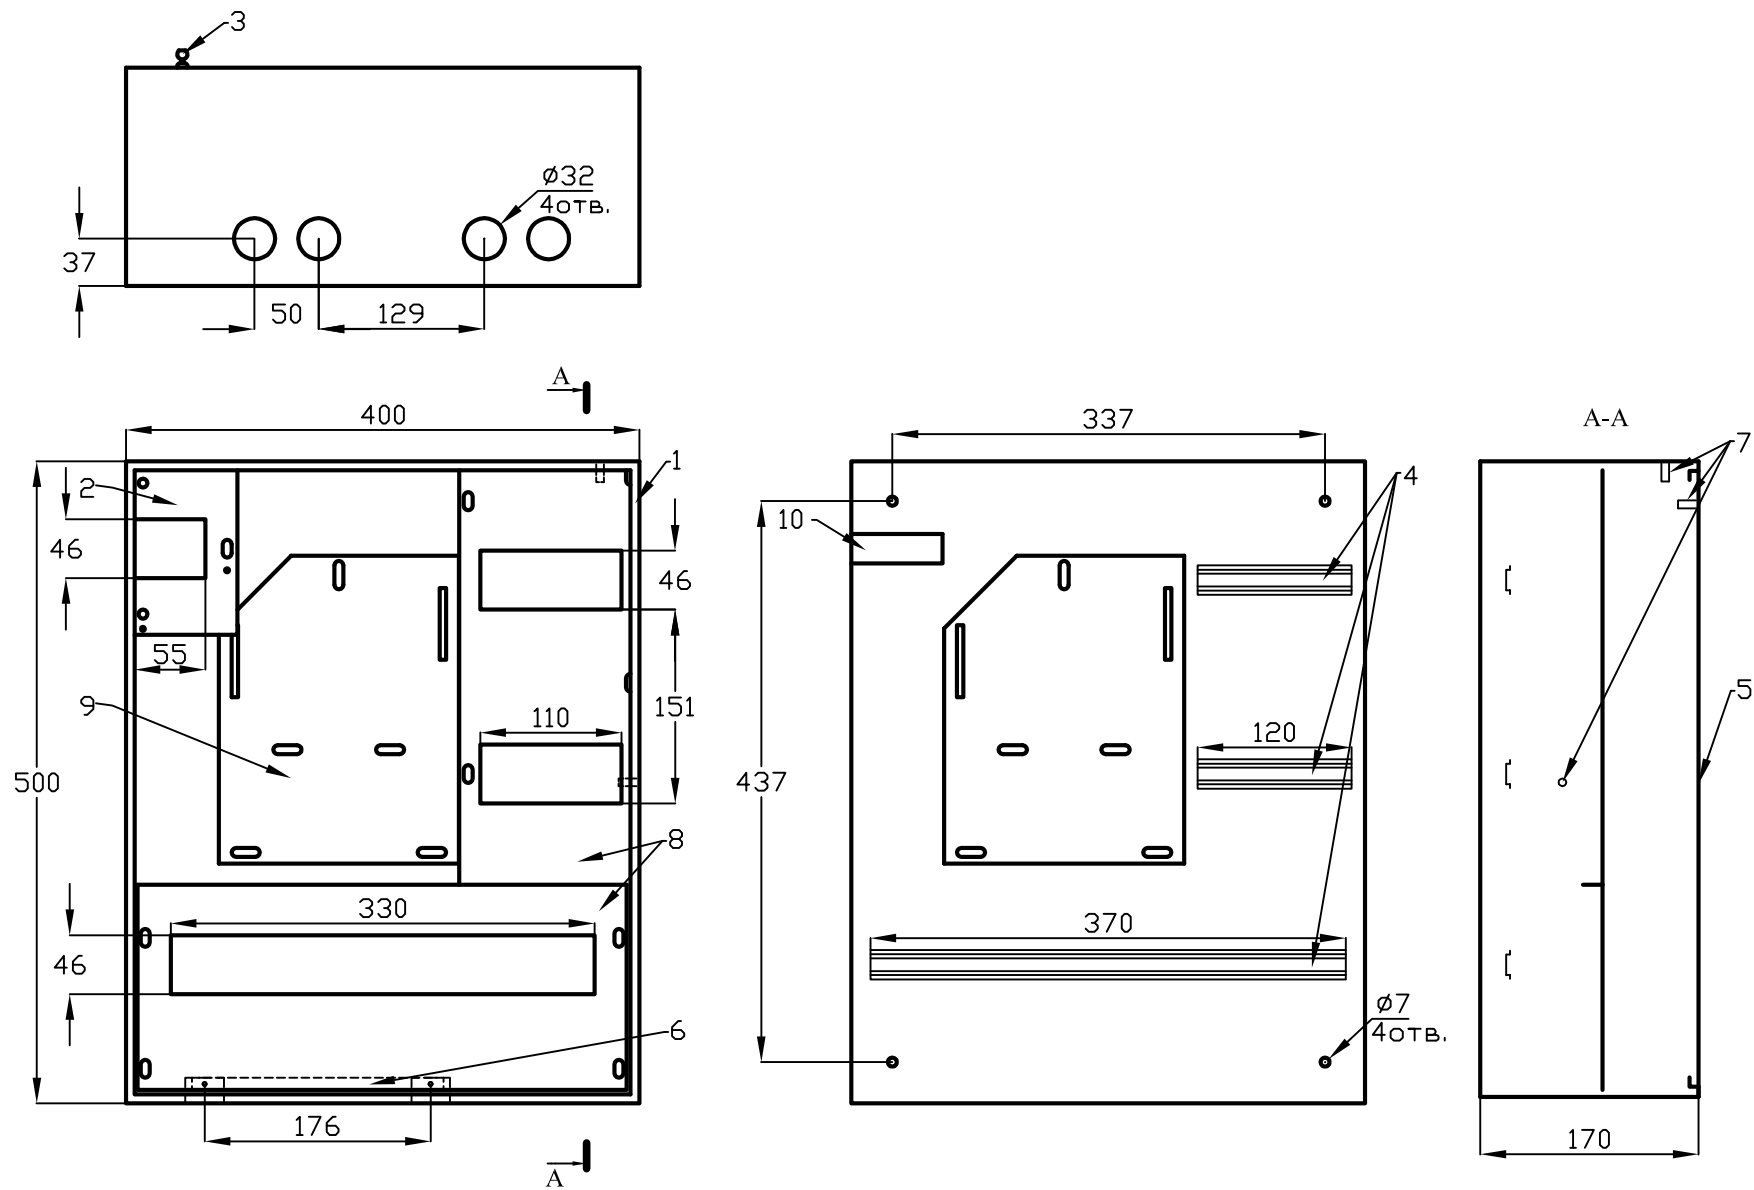

### Щрун 3/30 1-дверь MECAS

№ поз.	Наименование
1	Корпус щита
2	Фальшпанель
3	Замок
4	DIN-рейка
5	Дверь
6	Рейка шин N и PE
7	Омеднённая шпилька M6
8	Фальшпанель
9	Панель под счётчик
10	Скоба под автоматы