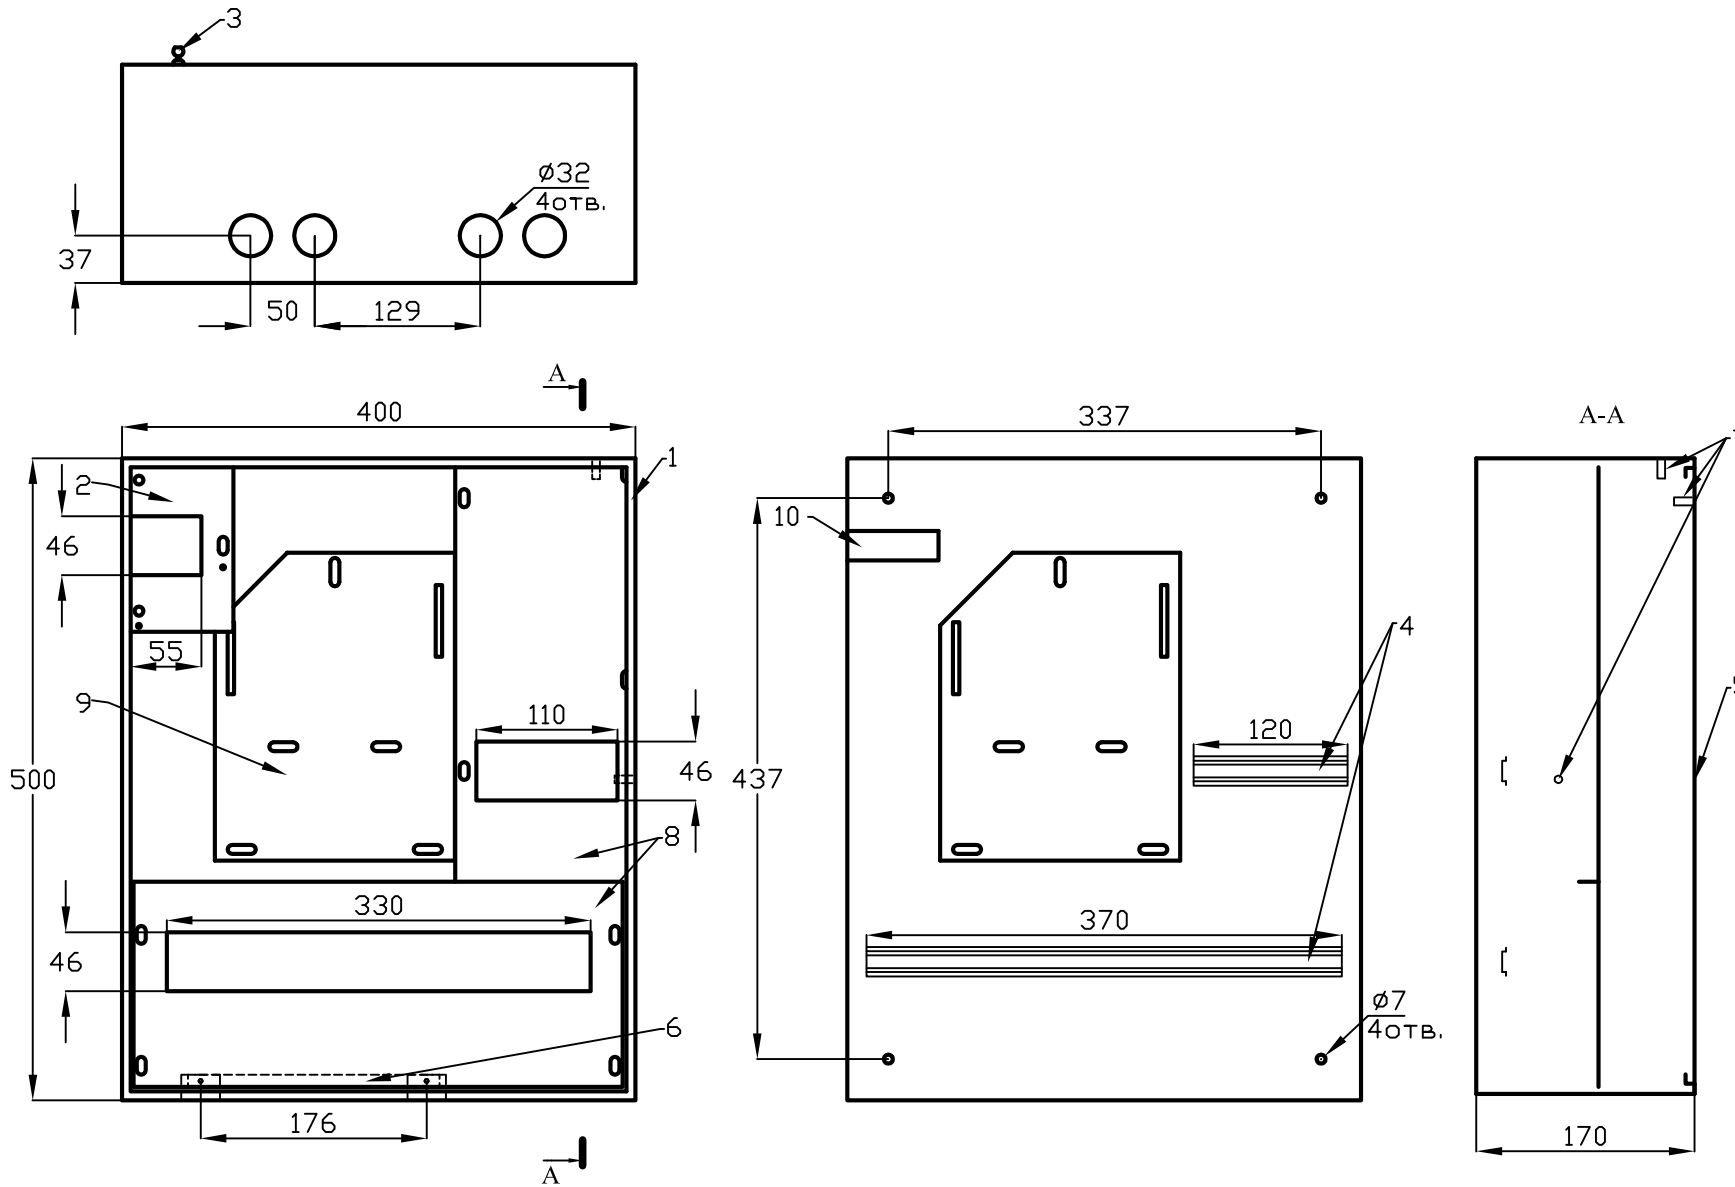

Щрун 3/24 MECAS

№ поз.	Наименование
1	Корпус щита
2	Фальшпанель
3	Замок
4	DIN-рейка
5	Дверь
6	Рейка шин N и PE
7	Омеднённая шпилька M6
8	Фальшпанель
9	Панель под счётчик
10	Скоба под автоматы