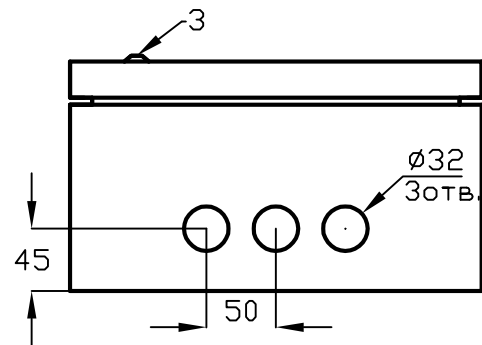

Щрун 3/12 IP54 MECAS

№ поз.	Наименование
1	Корпус щита
2	Панель под счётчик
3	Замок
4	Дверь
5	Омеднённая шпилька М6
6	DIN-рейка
7	Фальшпанель
8	Фальшпанель
9	Скоба под автоматы