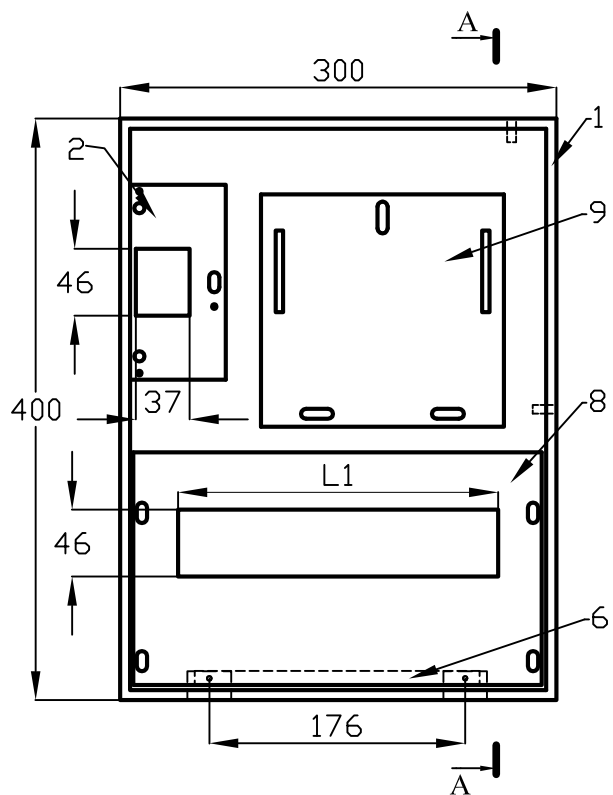

Щрун 1/9 MECAS (Щрун 1/12 MECAS)

| № поз. | Наименование |
|--------|-----------------------|
| 1 | Корпус щита |
| 2 | Фальшпанель |
| 3 | Замок |
| 4 | DIN-рейка |
| 5 | Дверь |
| 6 | Рейка шин N и PE |
| 7 | Омеднённая шпилька М6 |
| 8 | Фальшпанель |
| 9 | Панель под счётчик |
| 10 | Скоба под автоматы |

| | 9 модулей | 12 модулей |
|----|-----------|------------|
| L1 | 165 | 220 |
| L2 | 240 | 280 |