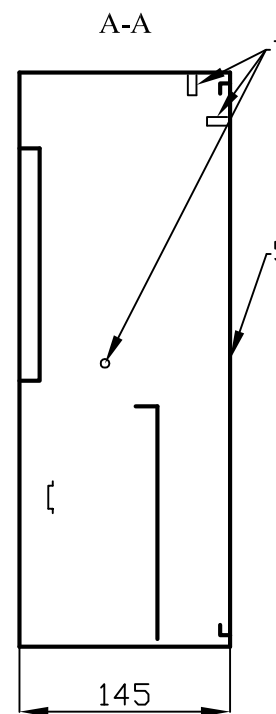

Щрун 1/9 MECAS (Щрун 1/12 MECAS)

| № поз. | Наименование |
|--------|-----------------------|
| 1 | Корпус щита |
| 2 | Фальшпанель |
| 3 | Замок |
| 4 | DIN-рейка |
| 5 | Дверь |
| 6 | Рейка шин N и PE |
| 7 | Омеднённая шпилька М6 |
| 8 | Фальшпанель |
| 9 | Панель под счётчик |
| 10 | Скоба под автоматы |

| | 9 модулей | 12 модулей |
|----|-----------|------------|
| L1 | 165 | 220 |
| L2 | 240 | 280 |