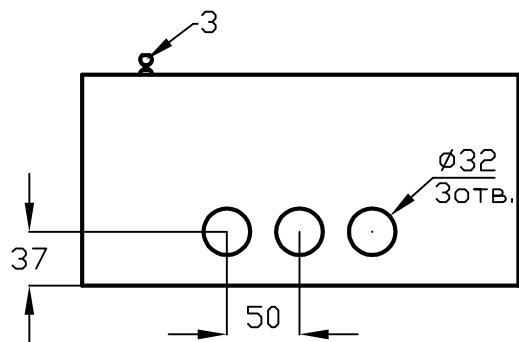

Щрун 1/9 MECAS (Щрун 1/12 MECAS)

| № поз. | Наименование |
|--------|-----------------------|
| 1 | Корпус щита |
| 2 | Фальшпанель |
| 3 | Замок |
| 4 | DIN-рейка |
| 5 | Дверь |
| 6 | Рейка шин N и PE |
| 7 | Омеднённая шпилька М6 |
| 8 | Фальшпанель |
| 9 | Панель под счётчик |
| 10 | Скоба под автоматы |

| | 9 модулей | 12 модулей |
|----|-----------|------------|
| L1 | 165 | 220 |
| L2 | 240 | 280 |