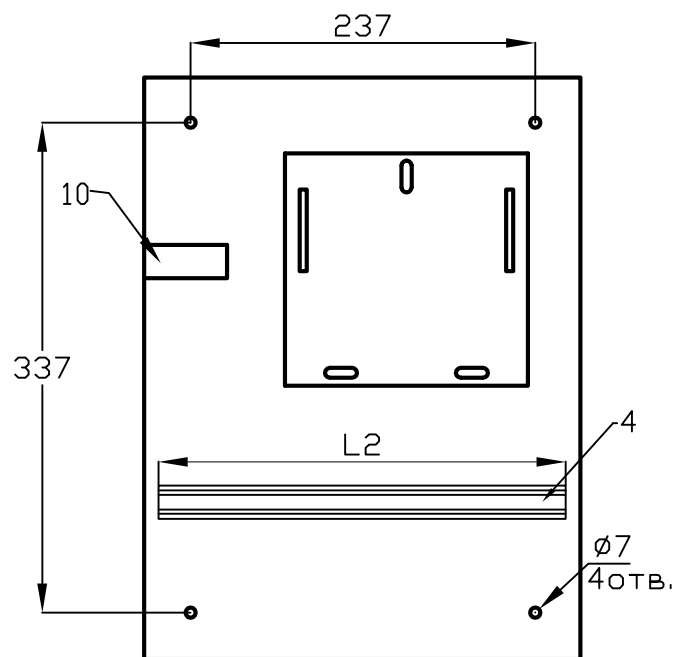

Щрун 1/9 MECAS (Щрун 1/12 MECAS)

| № поз. | Наименование |
|--------|-----------------------|
| 1 | Корпус щита |
| 2 | Фальшпанель |
| 3 | Замок |
| 4 | DIN-рейка |
| 5 | Дверь |
| 6 | Рейка шин N и PE |
| 7 | Омеднённая шпилька М6 |
| 8 | Фальшпанель |
| 9 | Панель под счётчик |
| 10 | Скоба под автоматы |

| | 9 модулей | 12 модулей |
|----|-----------|------------|
| L1 | 165 | 220 |
| L2 | 240 | 280 |