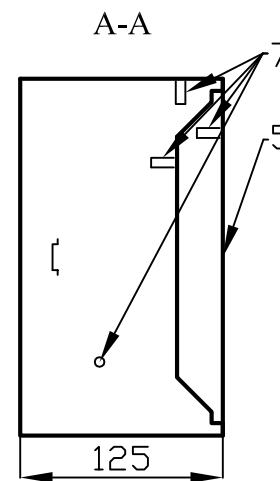

ЩРН 9 MECAS (ЩРН 12 MECAS)

№ поз.	Наименование
1	Корпус щита
2	Фальшпанель
3	Замок
4	DIN-рейка
5	Дверь
6	Рейка шин N и PE
7	Омеднённая шпилька М6

	9 модулей	12 модулей
L1	165	220
L2	240	280