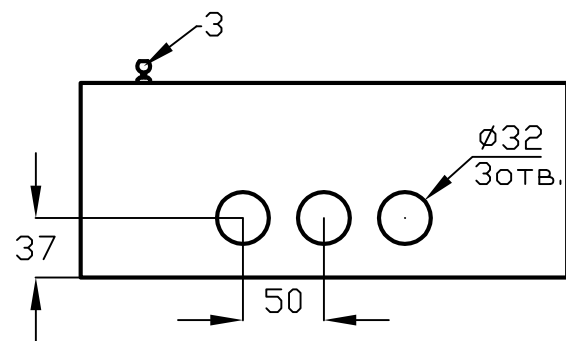

ЩРН 9 MECAS (ЩРН 12 MECAS)

№ поз.	Наименование
1	Корпус щита
2	Фальшпанель
3	Замок
4	DIN-рейка
5	Дверь
6	Рейка шин N и PE
7	Омеднённая шпилька М6

	9 модулей	12 модулей
L1	165	220
L2	240	280