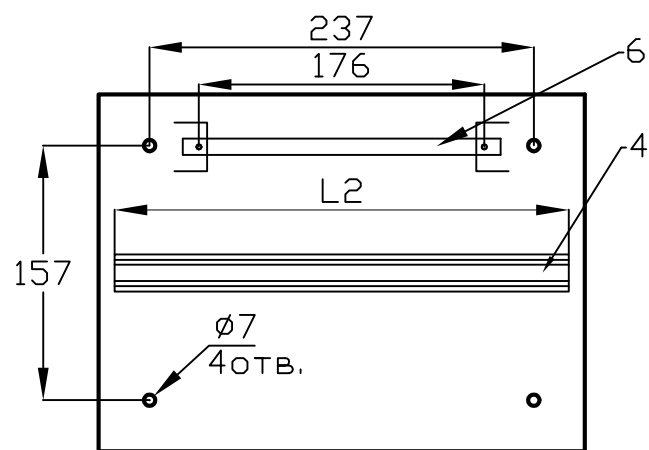

ЩРН 9 MECAS (ЩРН 12 MECAS)

№ поз.	Наименование
1	Корпус щита
2	Фальшпанель
3	Замок
4	DIN-рейка
5	Дверь
6	Рейка шин N и PE
7	Омеднённая шпилька М6

	9 модулей	12 модулей
L1	165	220
L2	240	280