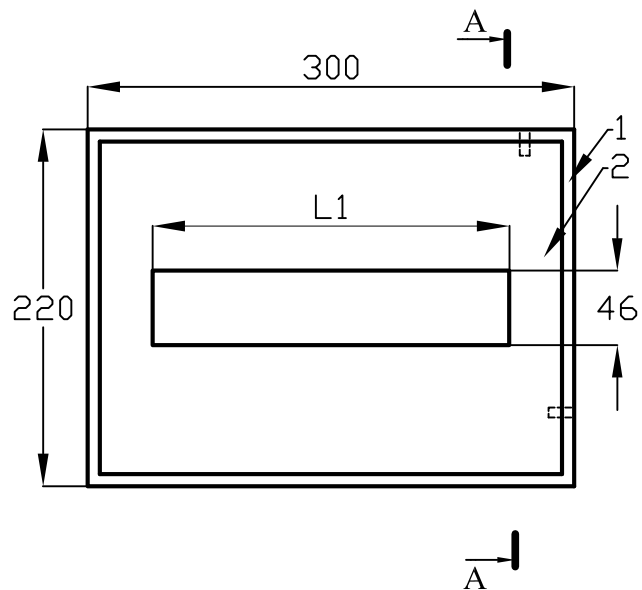

ЩРН 9 MECAS (ЩРН 12 MECAS)

№ поз.	Наименование
1	Корпус щита
2	Фальшпанель
3	Замок
4	DIN-рейка
5	Дверь
6	Рейка шин N и PE
7	Омеднённая шпилька М6

	9 модулей	12 модулей
L1	165	220
L2	240	280