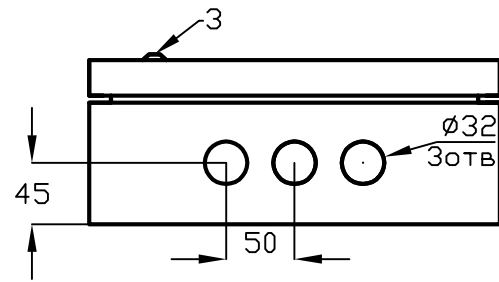

Щрн 48 ip54 MECAS

№ поз.	Наименование
1	Корпус щита
2	Фальшпанель
3	Замок
4	DIN-рейка
5	Дверь
6	Омеднённая шпилька M6