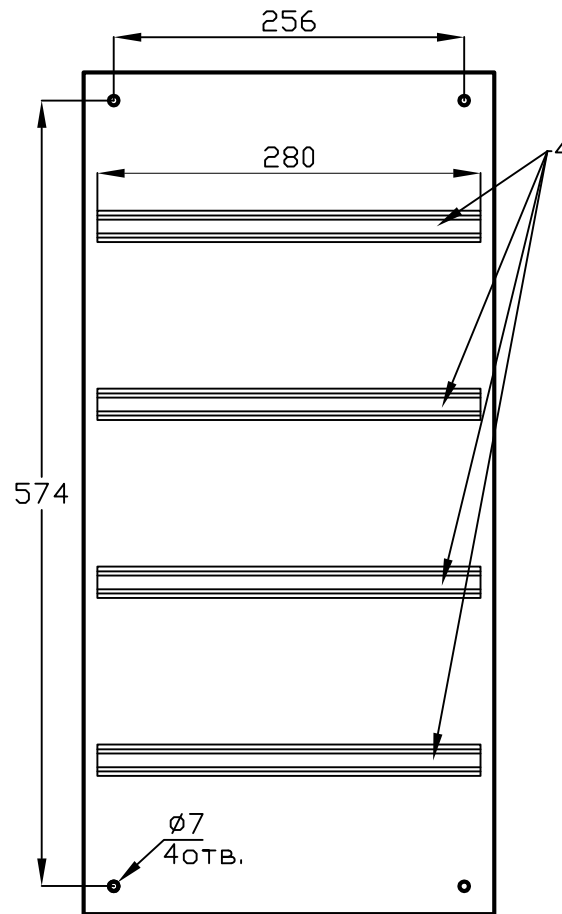

Щрн 48 ip54 MECAS

№ поз.	Наименование
1	Корпус щита
2	Фальшпанель
3	Замок
4	DIN-рейка
5	Дверь
6	Омеднённая шпилька M6