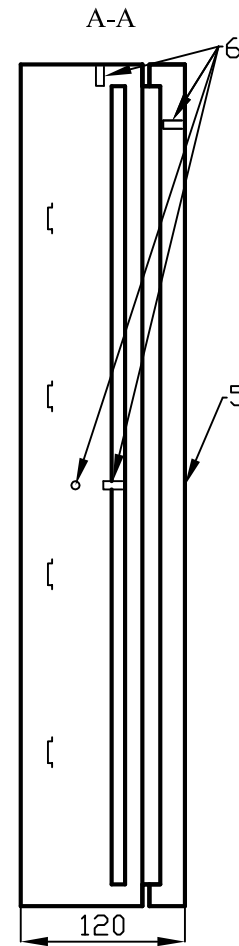

Щрн 48 ip54 MECAS

№ поз.	Наименование
1	Корпус щита
2	Фальшпанель
3	Замок
4	DIN-рейка
5	Дверь
6	Омеднённая шпилька M6