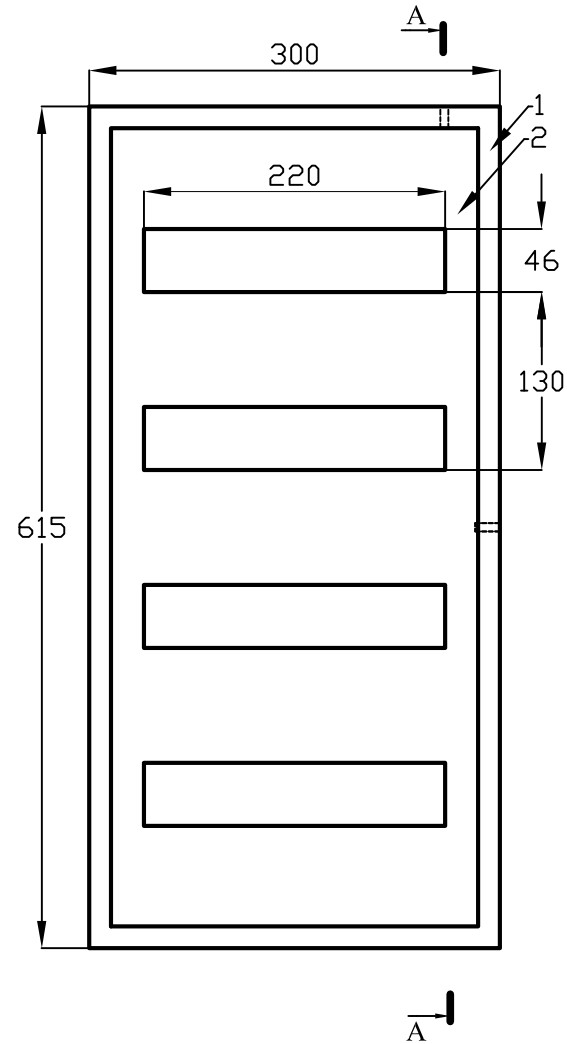

Щрн 48 ip54 MECAS

№ поз.	Наименование
1	Корпус щита
2	Фальшпанель
3	Замок
4	DIN-рейка
5	Дверь
6	Омеднённая шпилька M6