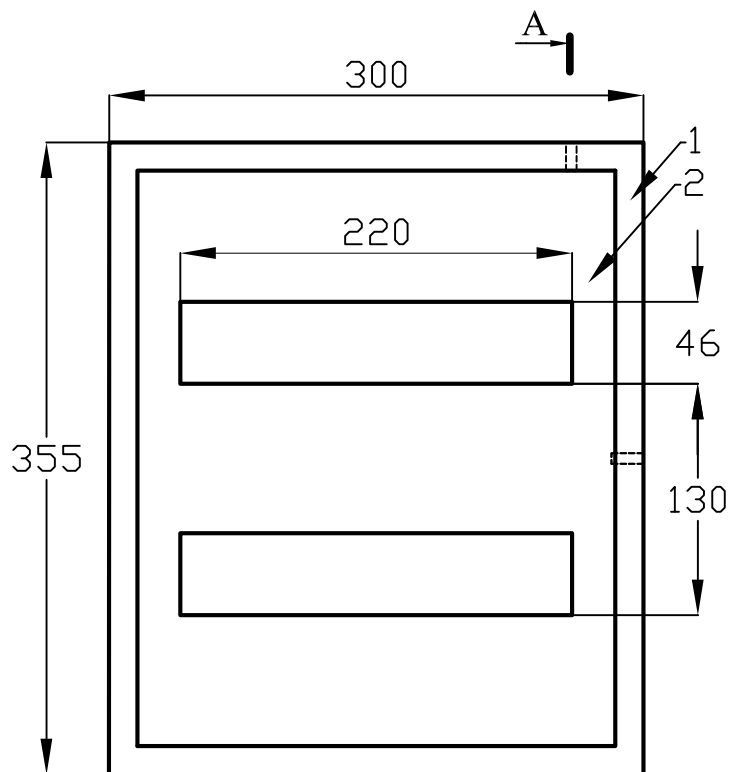

ЩРН 24 ip54 MECAS

№ поз.	Наименование
1	Корпус щита
2	Фальшпанель
3	Замок
4	DIN-рейка
5	Дверь
6	Омеднённая шпилька M6

A