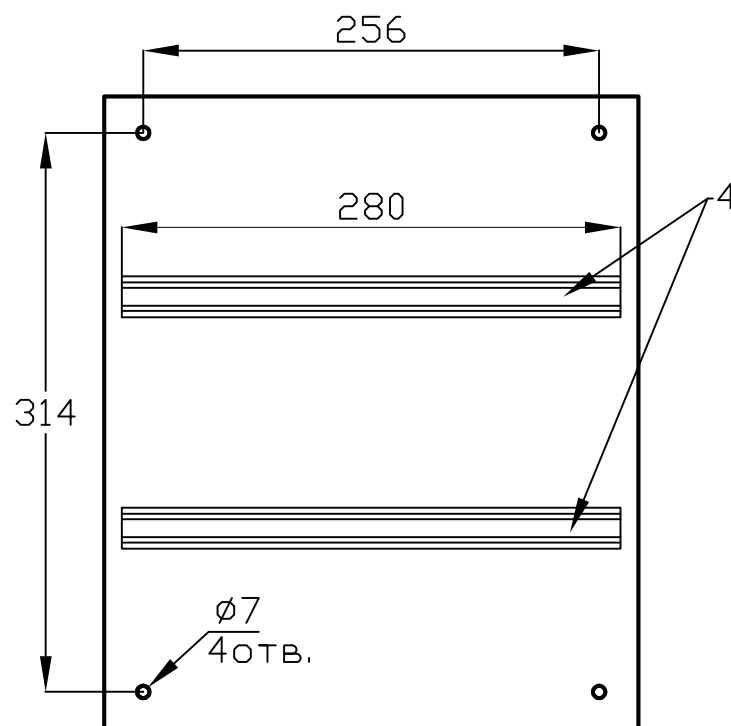

ЩРН 24 ip54 MECAS

№ поз.	Наименование
1	Корпус щита
2	Фальшпанель
3	Замок
4	DIN-рейка
5	Дверь
6	Омеднённая шпилька M6

A