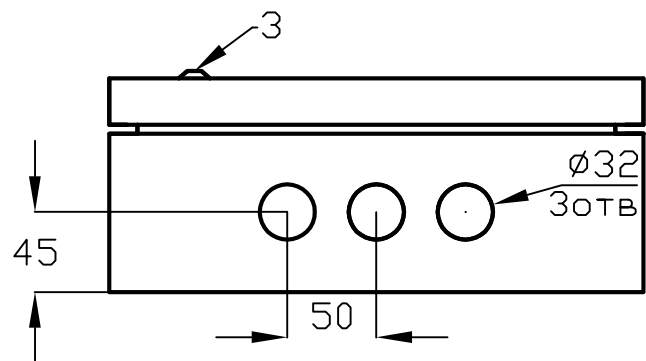

ЩРН 24 ip54 MECAS

№ поз.	Наименование
1	Корпус щита
2	Фальшпанель
3	Замок
4	DIN-рейка
5	Дверь
6	Омеднённая шпилька M6

A