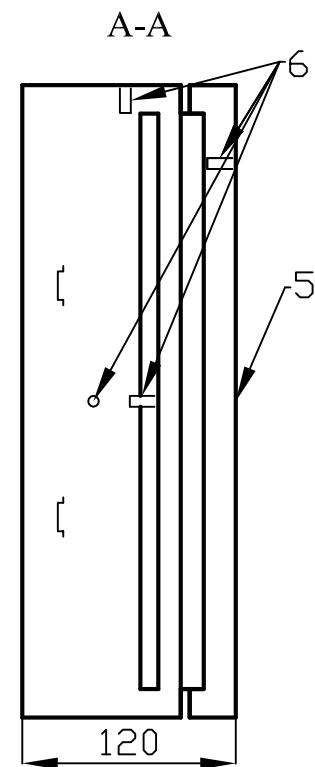

ЩРН 24 ip54 MECAS

№ поз.	Наименование
1	Корпус щита
2	Фальшпанель
3	Замок
4	DIN-рейка
5	Дверь
6	Омеднённая шпилька M6

A