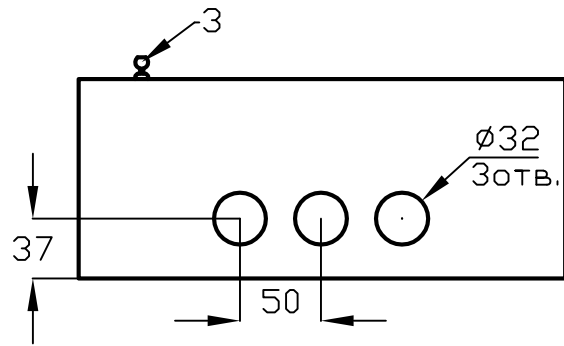

Щрн 18 MECAS ( Щрн 24 MECAS )

№ поз.	Наименование
1	Корпус щита
2	Фальшпанель
3	Замок
4	DIN-рейка
5	Дверь
6	Рейка шин N и PE
7	Омеднённая шпилька M6

	9 модулей	12 модулей
L1	165	220
L2	240	280