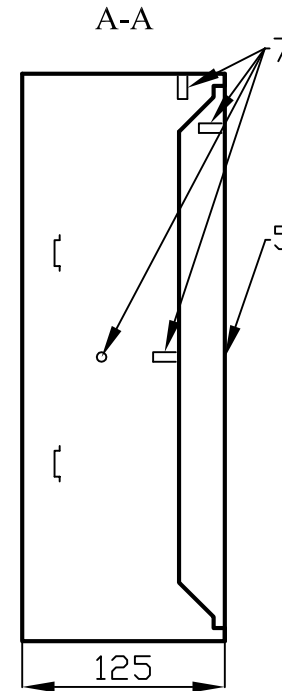

Щрн 18 MECAS ( Щрн 24 MECAS )

№ поз.	Наименование
1	Корпус щита
2	Фальшпанель
3	Замок
4	DIN-рейка
5	Дверь
6	Рейка шин N и PE
7	Омеднённая шпилька M6

	9 модулей	12 модулей
L1	165	220
L2	240	280