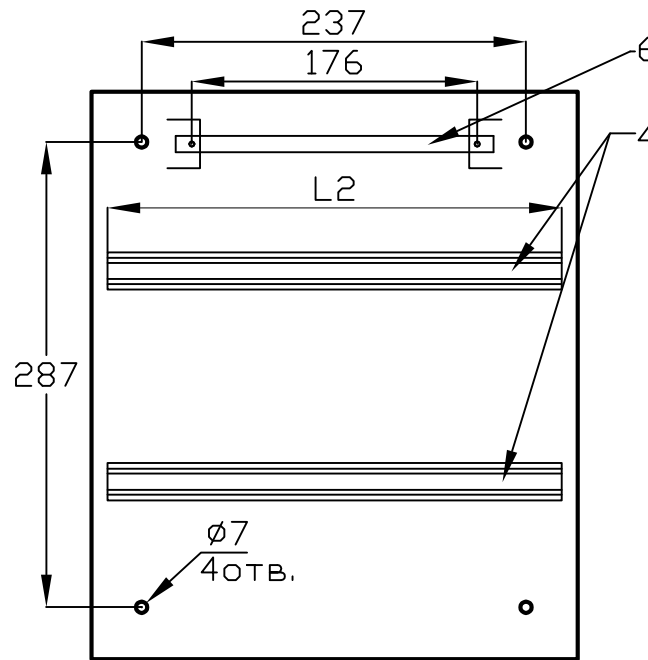

Щрн 18 MECAS ( Щрн 24 MECAS )

№ поз.	Наименование
1	Корпус щита
2	Фальшпанель
3	Замок
4	DIN-рейка
5	Дверь
6	Рейка шин N и PE
7	Омеднённая шпилька M6

	9 модулей	12 модулей
L1	165	220
L2	240	280