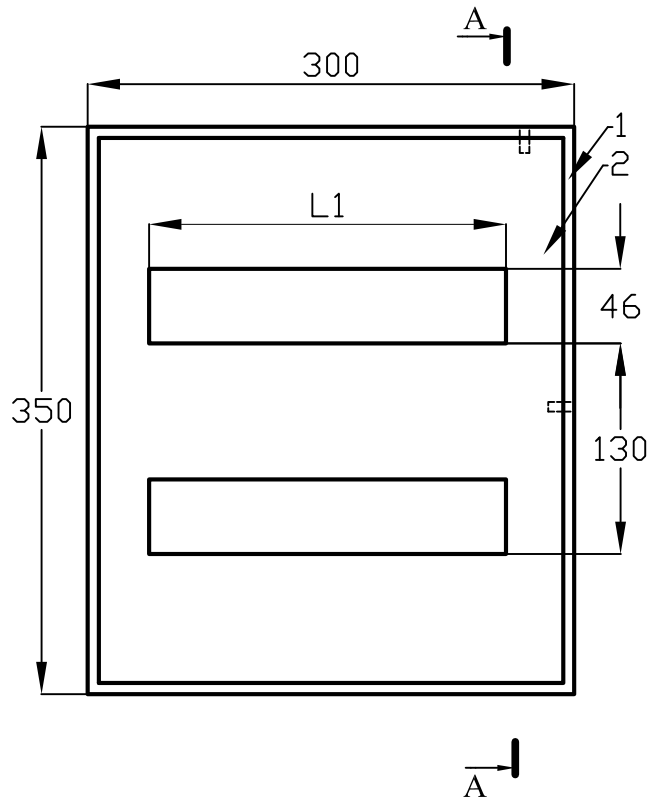

Щрн 18 MECAS ( Щрн 24 MECAS )

№ поз.	Наименование
1	Корпус щита
2	Фальшпанель
3	Замок
4	DIN-рейка
5	Дверь
6	Рейка шин N и PE
7	Омеднённая шпилька M6

	9 модулей	12 модулей
L1	165	220
L2	240	280