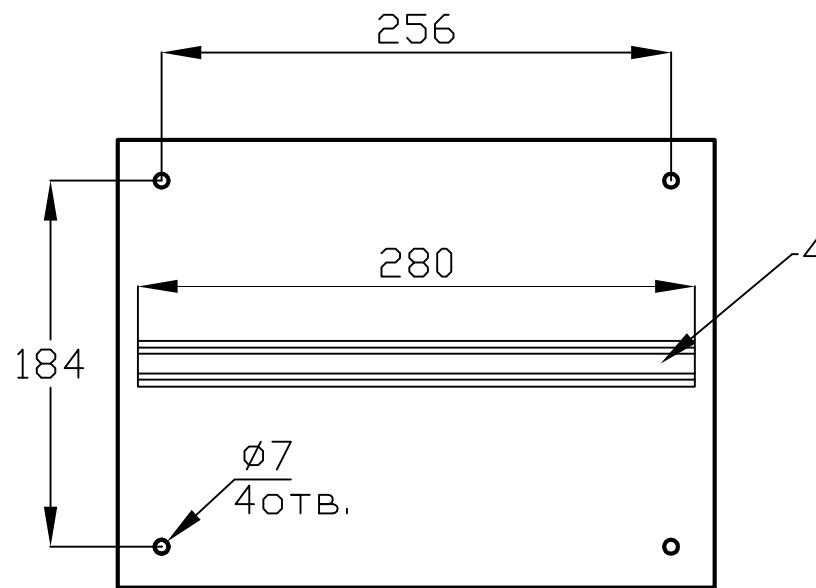

# Щрн 12 ip54 MECAS

№ поз.	Наименование
1	Корпус щита
2	Фальшпанель
3	Замок
4	DIN-рейка
5	Дверь
6	Омеднённая шпилька М6

A