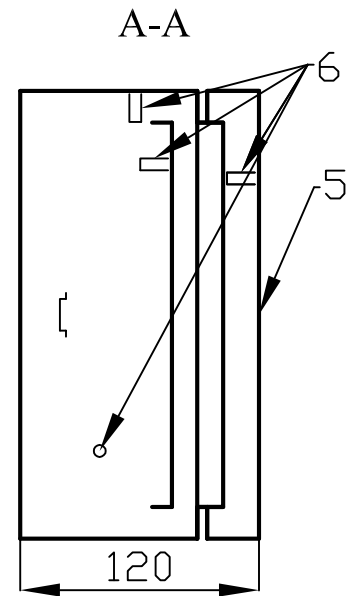

# Щрн 12 ip54 MECAS

№ поз.	Наименование
1	Корпус щита
2	Фальшпанель
3	Замок
4	DIN-рейка
5	Дверь
6	Омеднённая шпилька М6

A