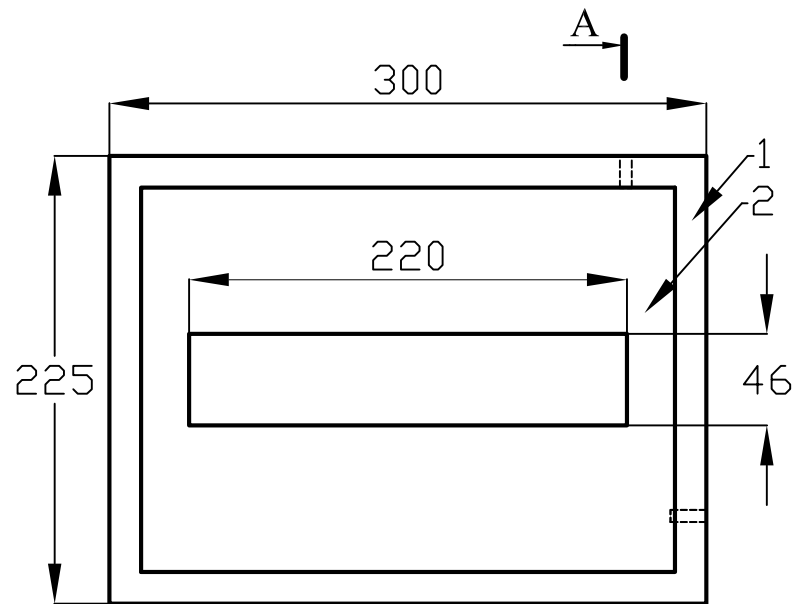

# Щрн 12 ip54 MECAS

№ поз.	Наименование
1	Корпус щита
2	Фальшпанель
3	Замок
4	DIN-рейка
5	Дверь
6	Омеднённая шпилька М6

A