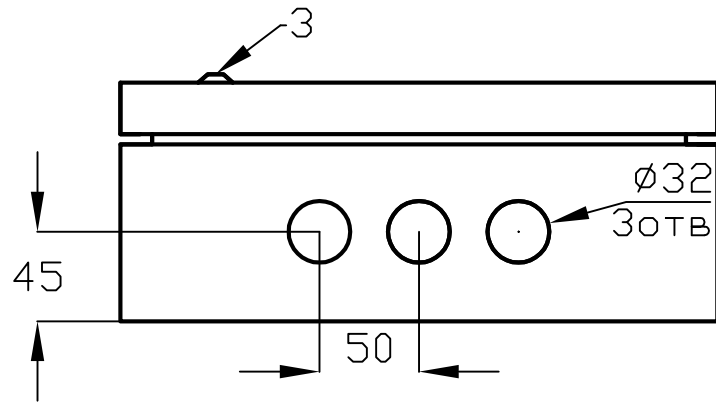

# Щрн 12 ip54 MECAS

№ поз.	Наименование
1	Корпус щита
2	Фальшпанель
3	Замок
4	DIN-рейка
5	Дверь
6	Омеднённая шпилька М6

A