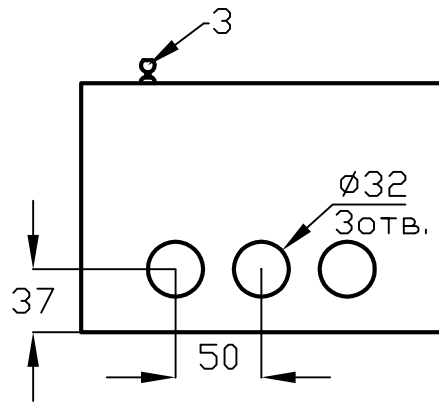

ЩМП - 00 МЕСАС

№ поз.	Наименование
1	Корпус щита
2	Панель
3	Замок
4	Дверь
5	Омеднённая шпилька М6
6	Винт М6