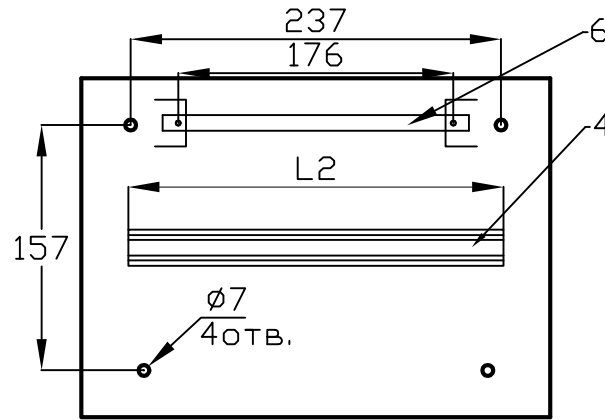

Щрв 9 MECAS ( Щрв 12 MECAS )

№ поз.	Наименование
1	Корпус щита
2	Фальшпанель
3	Замок
4	DIN-рейка
5	Дверь
6	Рейка шин N и PE
7	Омеднённая шпилька M6

	9 модулей	12 модулей
L1	165	220
L2	240	240