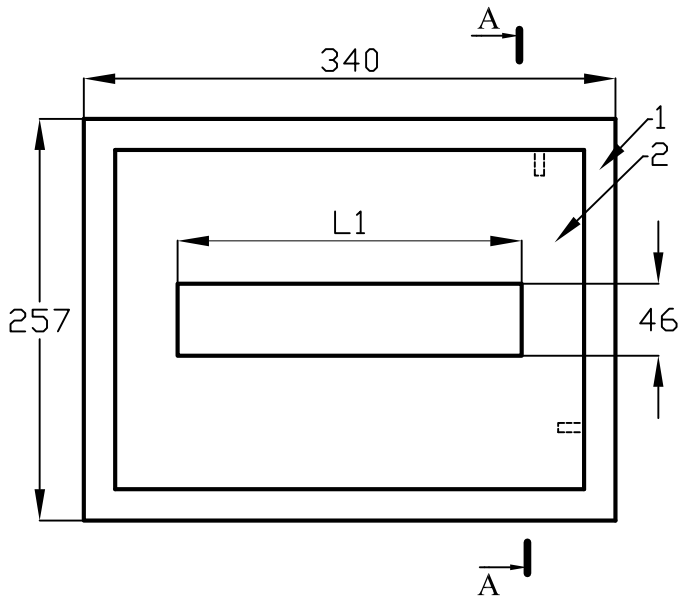

Щрв 9 MECAS ( Щрв 12 MECAS )

№ поз.	Наименование
1	Корпус щита
2	Фальшпанель
3	Замок
4	DIN-рейка
5	Дверь
6	Рейка шин N и PE
7	Омеднённая шпилька M6

	9 модулей	12 модулей
L1	165	220
L2	240	240