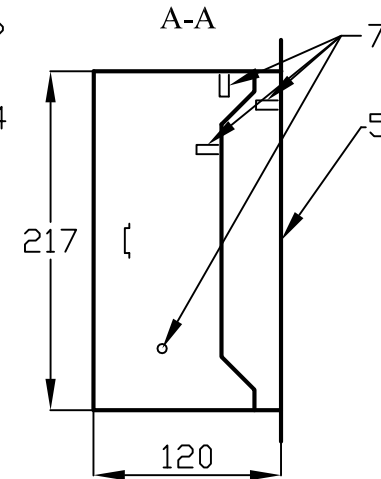

Щрв 9 MECAS ( Щрв 12 MECAS )

№ поз.	Наименование
1	Корпус щита
2	Фальшпанель
3	Замок
4	DIN-рейка
5	Дверь
6	Рейка шин N и PE
7	Омеднённая шпилька M6

	9 модулей	12 модулей
L1	165	220
L2	240	240