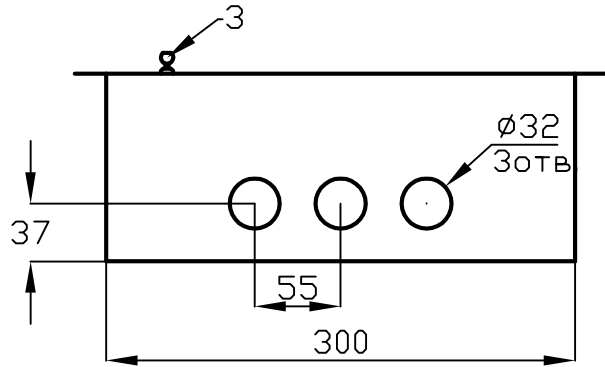

Щрв 9 MECAS ( Щрв 12 MECAS )

№ поз.	Наименование
1	Корпус щита
2	Фальшпанель
3	Замок
4	DIN-рейка
5	Дверь
6	Рейка шин N и PE
7	Омеднённая шпилька M6

	9 модулей	12 модулей
L1	165	220
L2	240	240