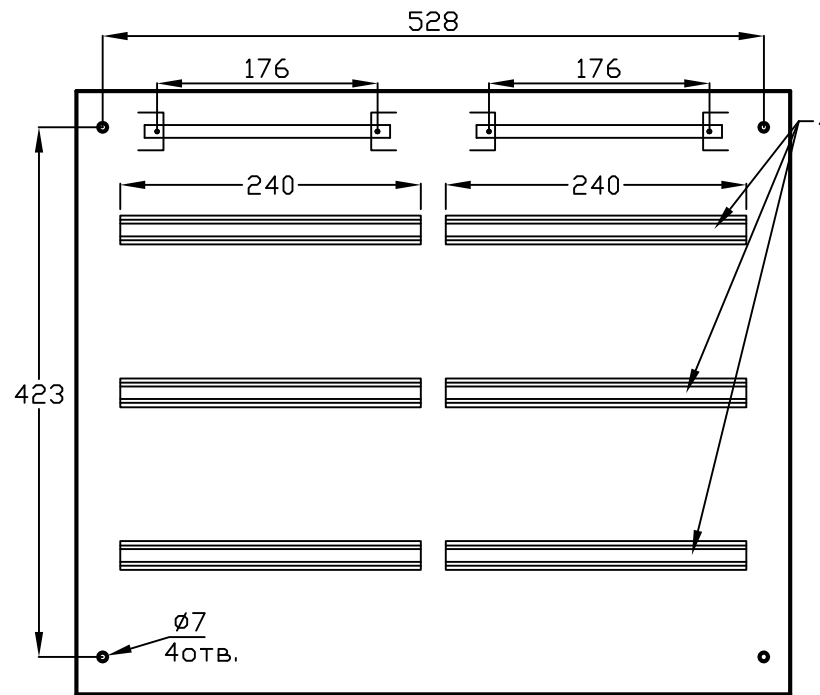

# Щрв 72 MECAS

№ поз.	Наименование
1	Корпус щита
2	Фальшпанель
3	Замок
4	DIN-рейка
5	Дверь
6	Рейка шин N и PE
7	Омеднённая шпилька M6