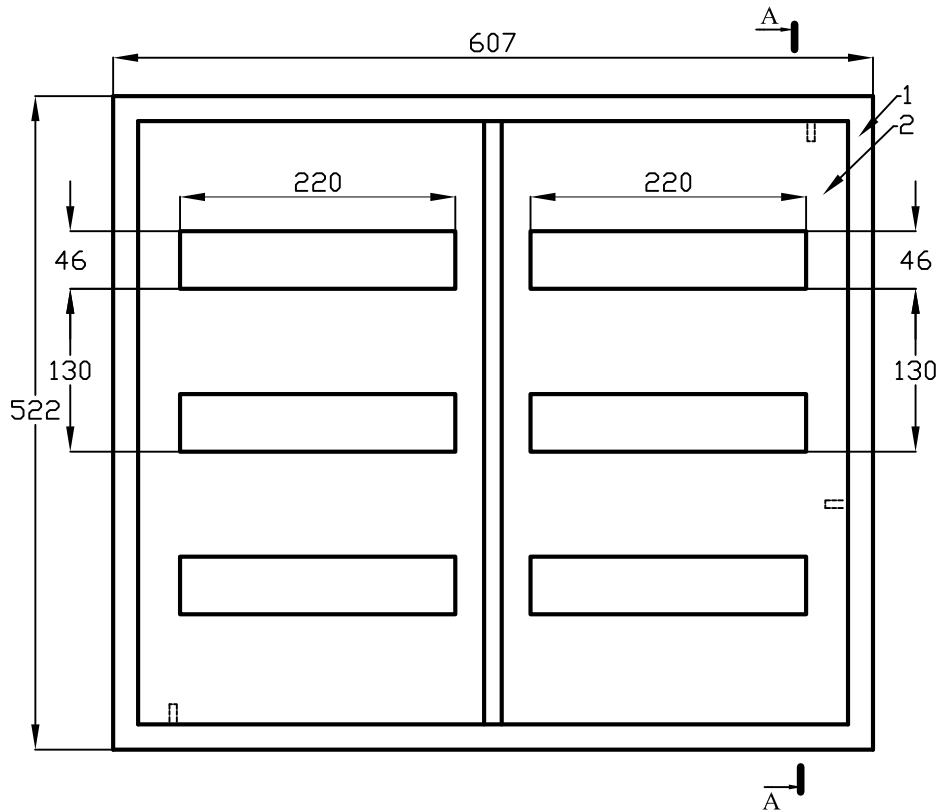

# Щрв 72 MECAS

№ поз.	Наименование
1	Корпус щита
2	Фальшпанель
3	Замок
4	DIN-рейка
5	Дверь
6	Рейка шин N и PE
7	Омеднённая шпилька M6