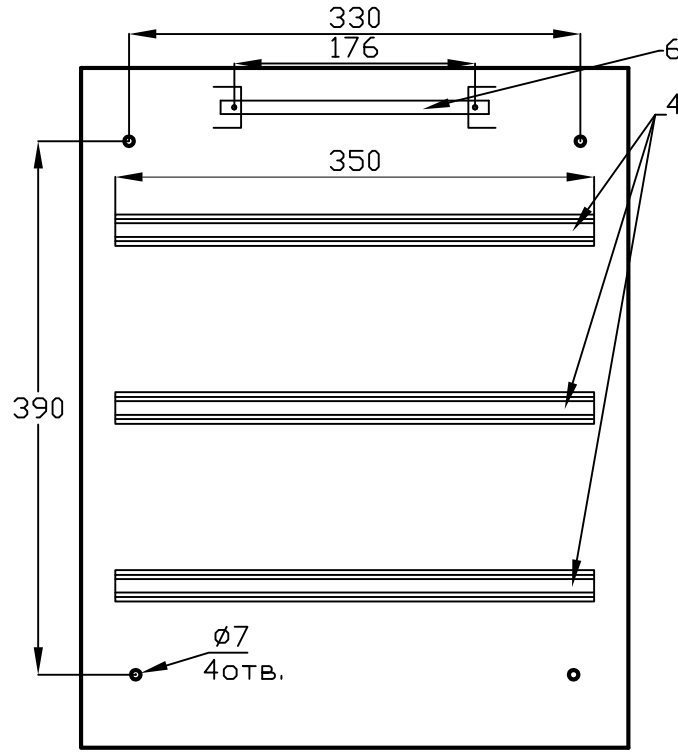

Щрв 54 MECAS

№ поз.	Наименование
1	Корпус щита
2	Фальшпанель
3	Замок
4	DIN-рейка
5	Дверь
6	Рейка шин N и PE
7	Омеднённая шпилька М6