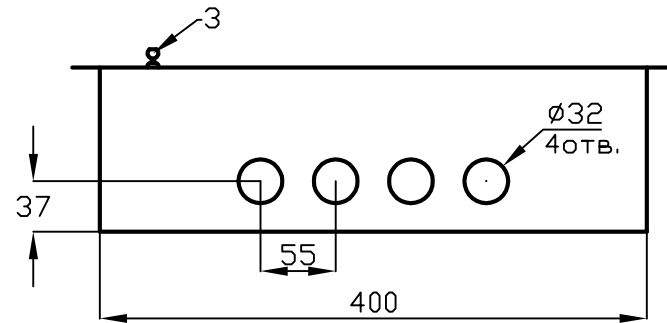

Щрв 54 MECAS

№ поз.	Наименование
1	Корпус щита
2	Фальшпанель
3	Замок
4	DIN-рейка
5	Дверь
6	Рейка шин N и PE
7	Омеднённая шпилька М6