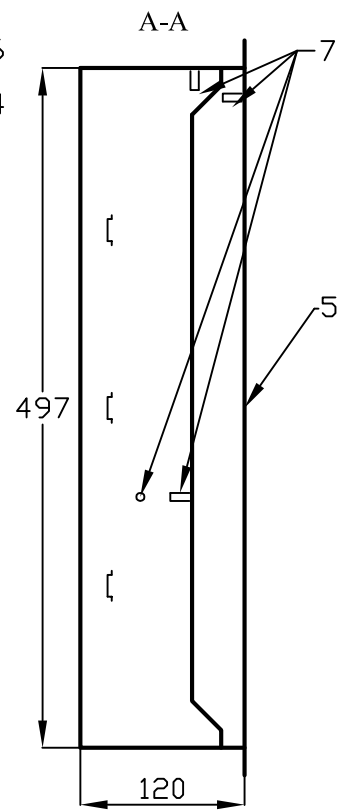

Щрв 54 MECAS

№ поз.	Наименование
1	Корпус щита
2	Фальшпанель
3	Замок
4	DIN-рейка
5	Дверь
6	Рейка шин N и PE
7	Омеднённая шпилька М6