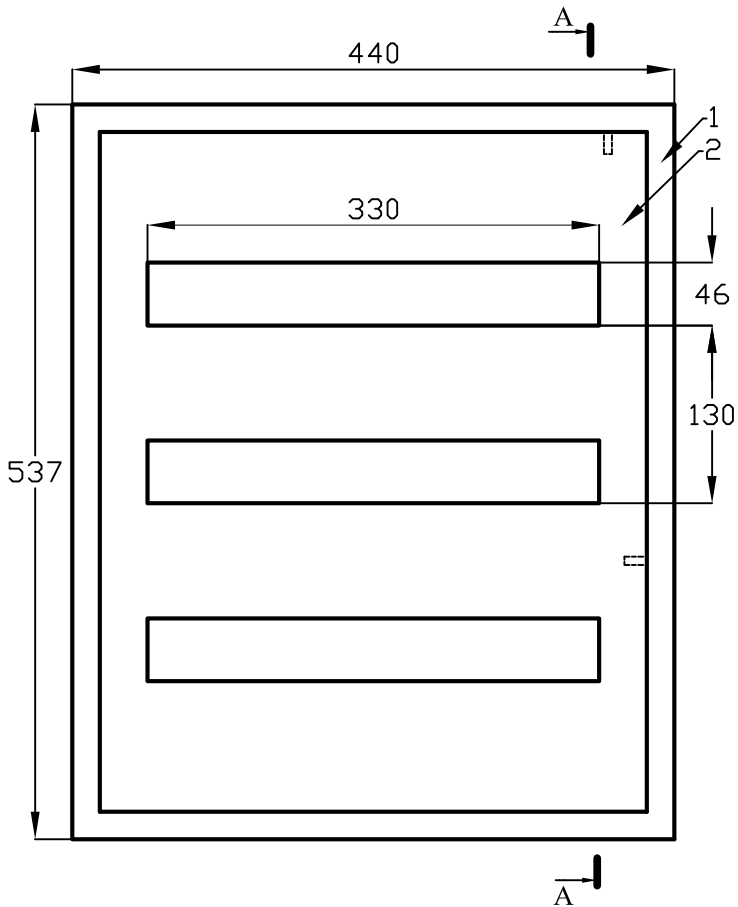

Щрв 54 MECAS

№ поз.	Наименование
1	Корпус щита
2	Фальшпанель
3	Замок
4	DIN-рейка
5	Дверь
6	Рейка шин N и PE
7	Омеднённая шпилька М6