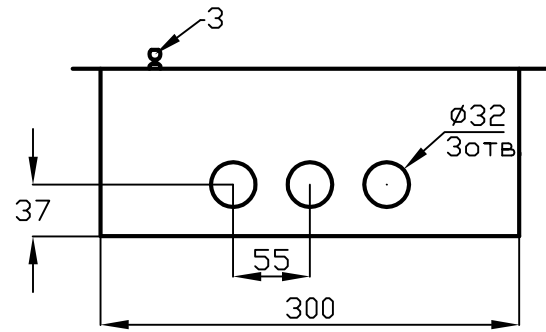

Щрв 48 MECAS

№ поз.	Наименование
1	Корпус щита
2	Фальшпанель
3	Замок
4	DIN-рейка
5	Дверь
6	Рейка шин N и PE
7	Омеднённая шпилька M6