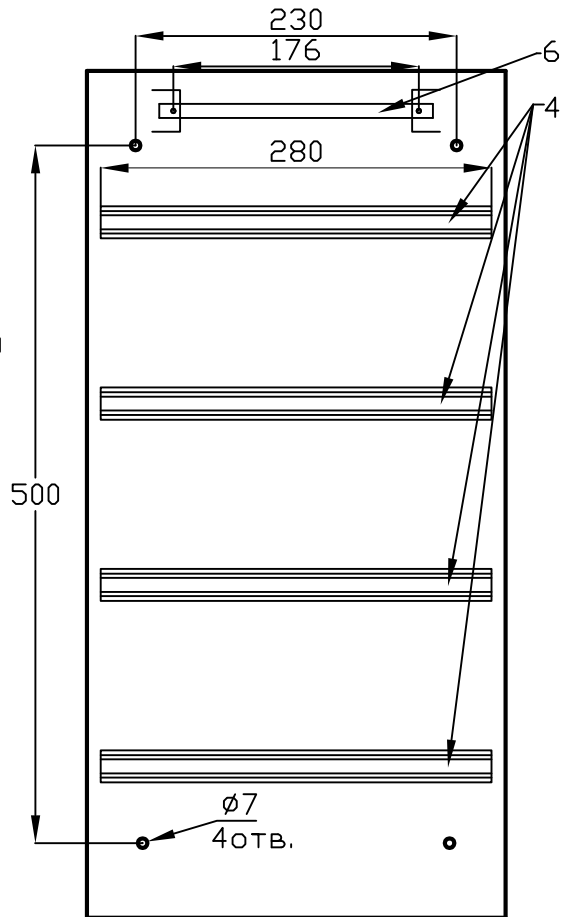

Щрв 48 MECAS

№ поз.	Наименование
1	Корпус щита
2	Фальшпанель
3	Замок
4	DIN-рейка
5	Дверь
6	Рейка шин N и PE
7	Омеднённая шпилька M6