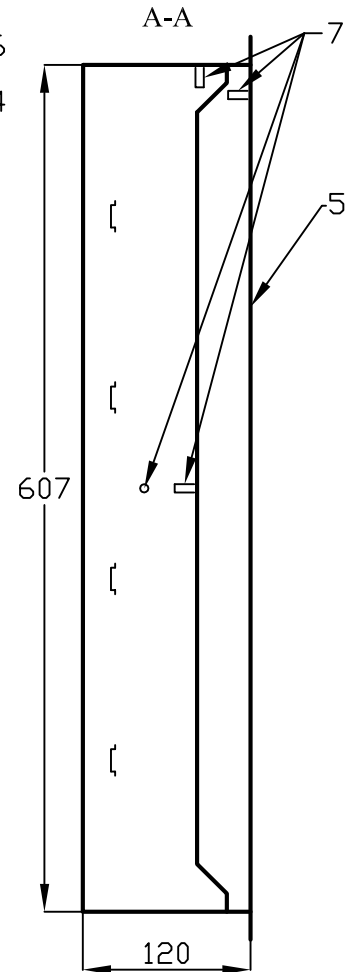

Щрв 48 MECAS

№ поз.	Наименование
1	Корпус щита
2	Фальшпанель
3	Замок
4	DIN-рейка
5	Дверь
6	Рейка шин N и PE
7	Омеднённая шпилька M6