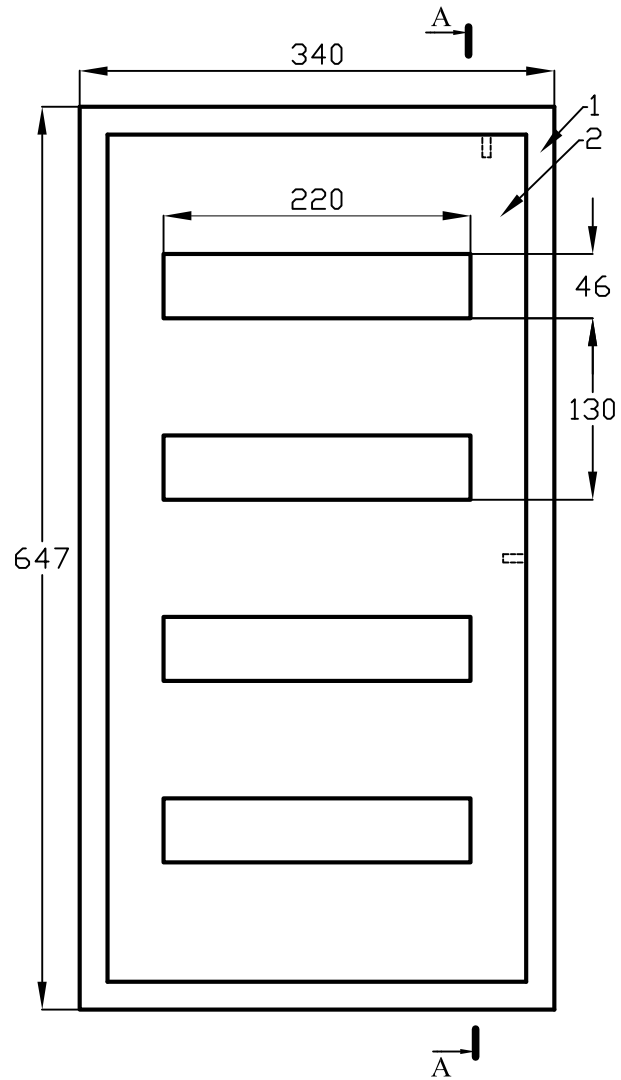

Щрв 48 MECAS

№ поз.	Наименование
1	Корпус щита
2	Фальшпанель
3	Замок
4	DIN-рейка
5	Дверь
6	Рейка шин N и PE
7	Омеднённая шпилька M6