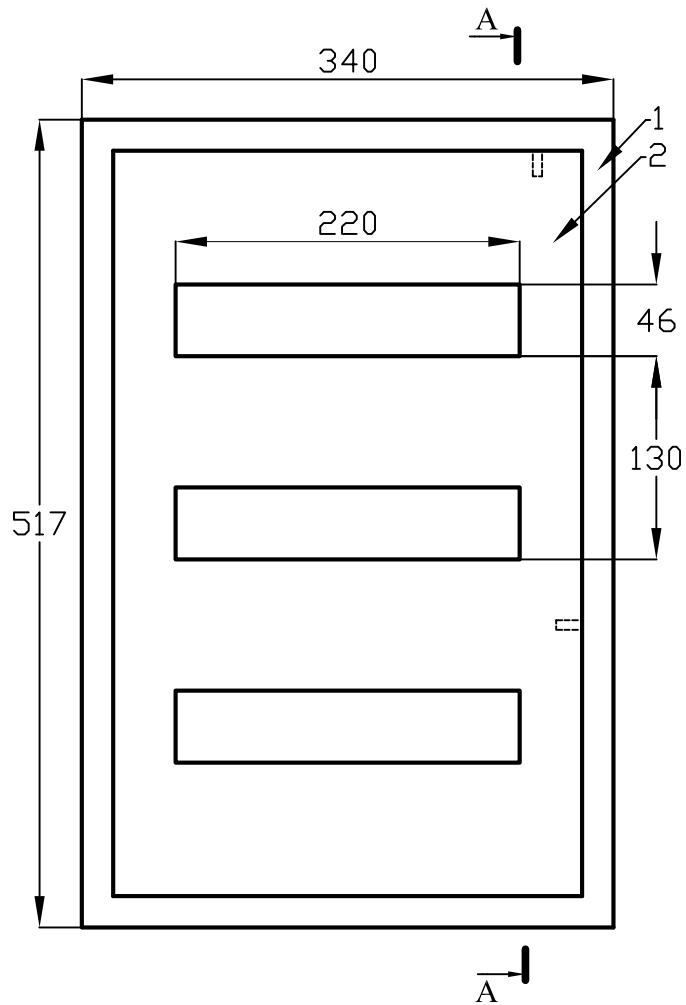

Щрв 36 MECAS

№ поз.	Наименование
1	Корпус щита
2	Фальшпанель
3	Замок
4	DIN-рейка
5	Дверь
6	Рейка шин N и PE
7	Омеднённая шпилька M6