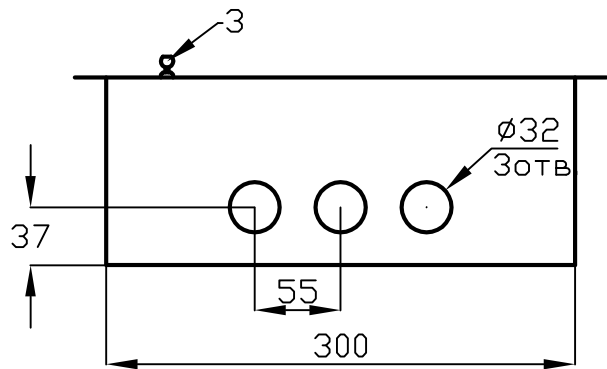

Щрв 36 MECAS

№ поз.	Наименование
1	Корпус щита
2	Фальшпанель
3	Замок
4	DIN-рейка
5	Дверь
6	Рейка шин N и PE
7	Омеднённая шпилька M6