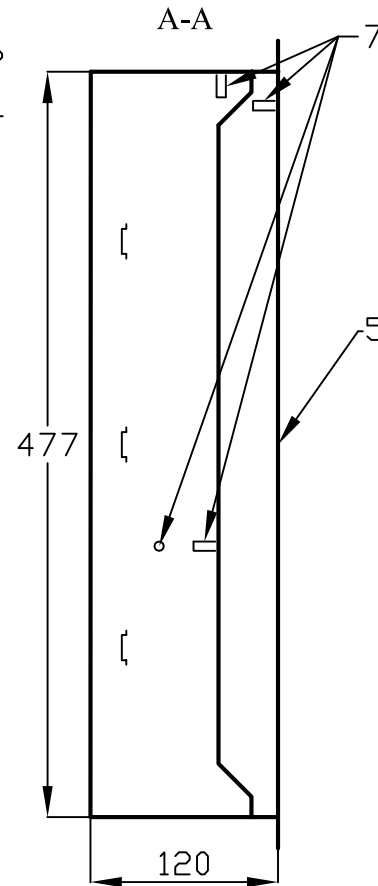

Щрв 36 MECAS

№ поз.	Наименование
1	Корпус щита
2	Фальшпанель
3	Замок
4	DIN-рейка
5	Дверь
6	Рейка шин N и PE
7	Омеднённая шпилька M6