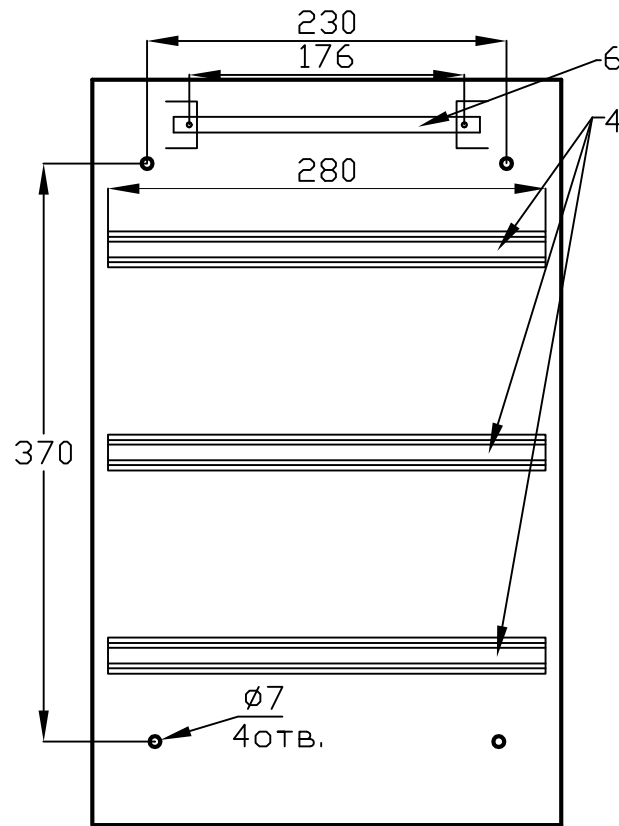

Щрв 36 MECAS

№ поз.	Наименование
1	Корпус щита
2	Фальшпанель
3	Замок
4	DIN-рейка
5	Дверь
6	Рейка шин N и PE
7	Омеднённая шпилька M6