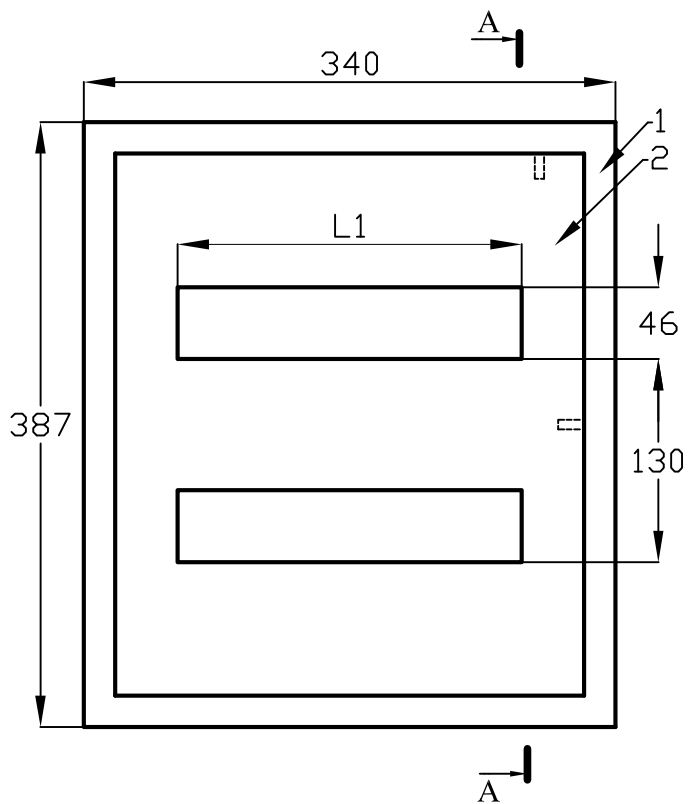

Щрв 18 MECAS (Щрв 24 MECAS)

№ поз.	Наименование
1	Корпус щита
2	Фальшпанель
3	Замок
4	DIN-рейка
5	Дверь
6	Рейка шин N и PE
7	Омеднённая шпилька M6

	9 модулей	12 модулей
L1	165	220
L2	240	280