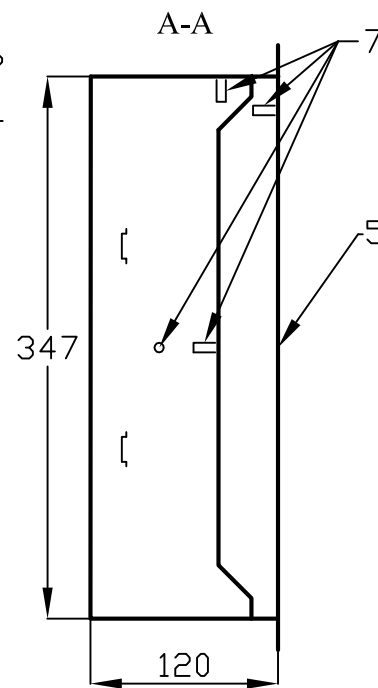

Щрв 18 MECAS (Щрв 24 MECAS)

№ поз.	Наименование
1	Корпус щита
2	Фальшпанель
3	Замок
4	DIN-рейка
5	Дверь
6	Рейка шин N и PE
7	Омеднённая шпилька M6

	9 модулей	12 модулей
L1	165	220
L2	240	280