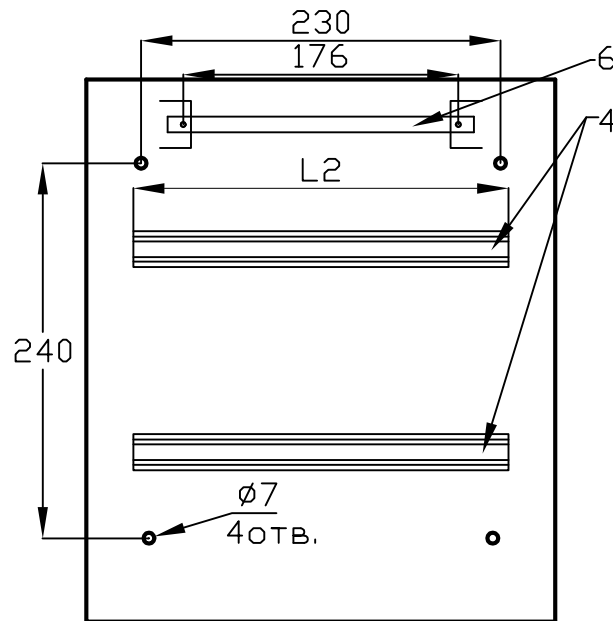

Щрв 18 MECAS (Щрв 24 MECAS)

№ поз.	Наименование
1	Корпус щита
2	Фальшпанель
3	Замок
4	DIN-рейка
5	Дверь
6	Рейка шин N и PE
7	Омеднённая шпилька M6

	9 модулей	12 модулей
L1	165	220
L2	240	280