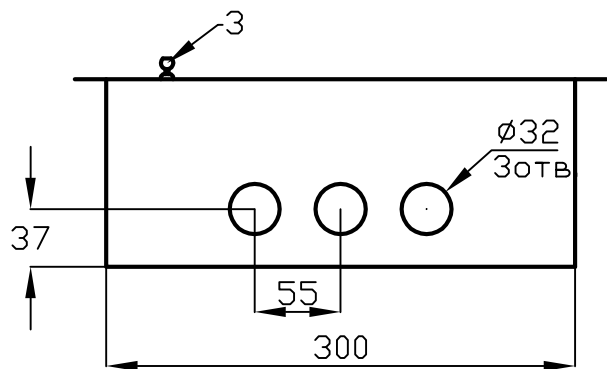

Щрв 18 MECAS (Щрв 24 MECAS)

№ поз.	Наименование
1	Корпус щита
2	Фальшпанель
3	Замок
4	DIN-рейка
5	Дверь
6	Рейка шин N и PE
7	Омеднённая шпилька M6

	9 модулей	12 модулей
L1	165	220
L2	240	280