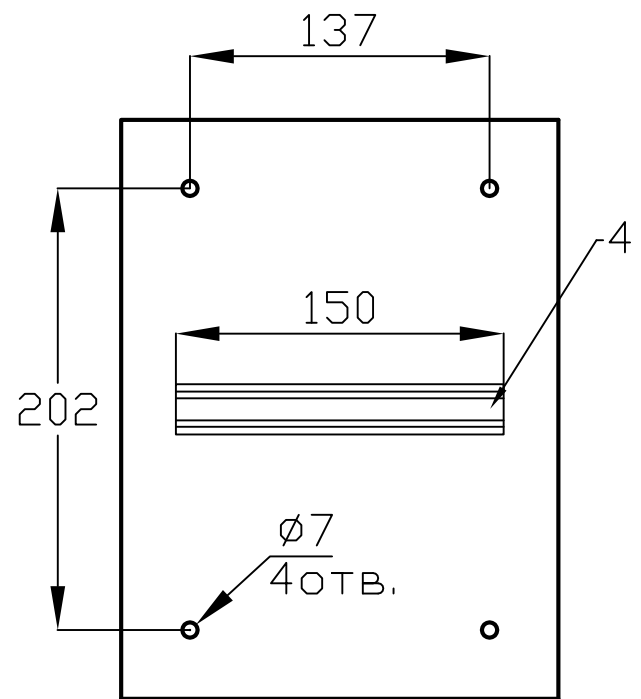

Щрн 6 MECAS

№ поз.	Наименование
1	Корпус щита
2	Фальшпанель
3	Замок
4	DIN-рейка
5	Дверь
6	Омеднённая шпилька M6