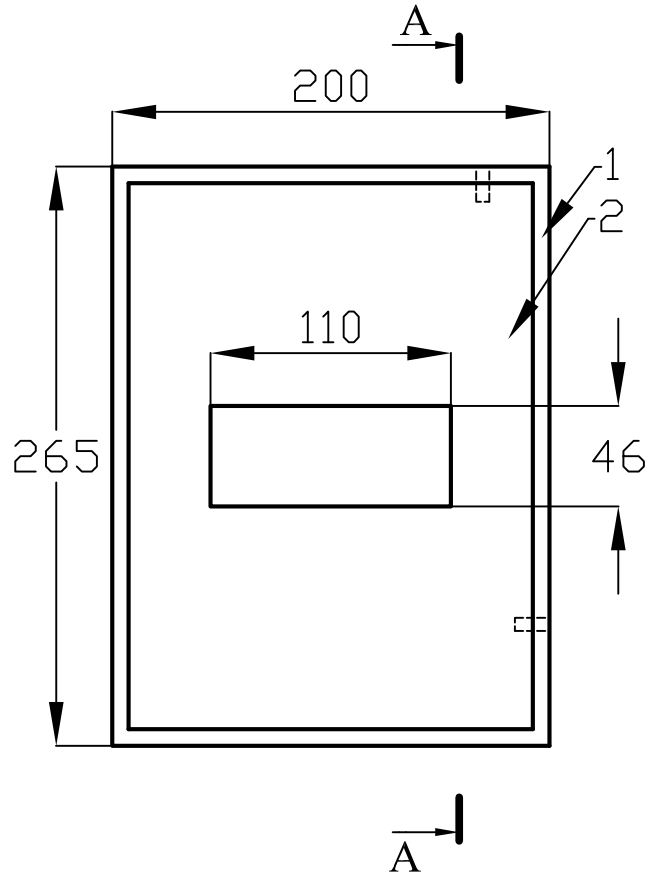

Щрн 6 MECAS

№ поз.	Наименование
1	Корпус щита
2	Фальшпанель
3	Замок
4	DIN-рейка
5	Дверь
6	Омеднённая шпилька M6