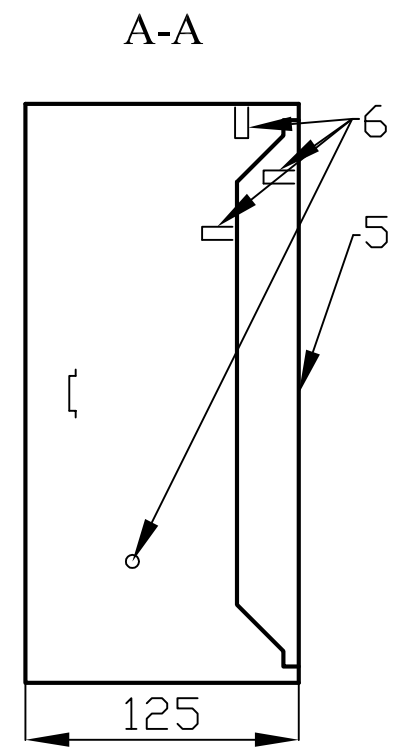

Щрн 6 MECAS

№ поз.	Наименование
1	Корпус щита
2	Фальшпанель
3	Замок
4	DIN-рейка
5	Дверь
6	Омеднённая шпилька M6