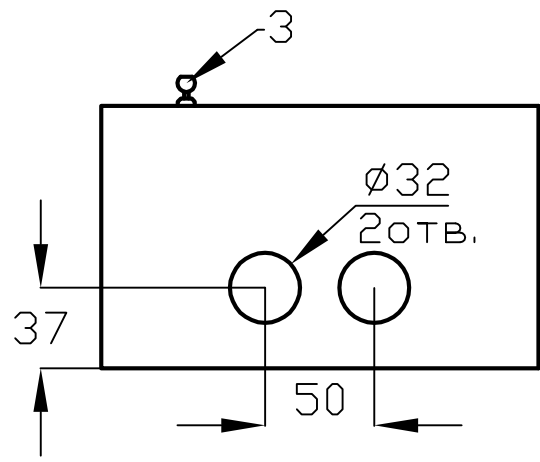

Щрн 6 MECAS

№ поз.	Наименование
1	Корпус щита
2	Фальшпанель
3	Замок
4	DIN-рейка
5	Дверь
6	Омеднённая шпилька M6