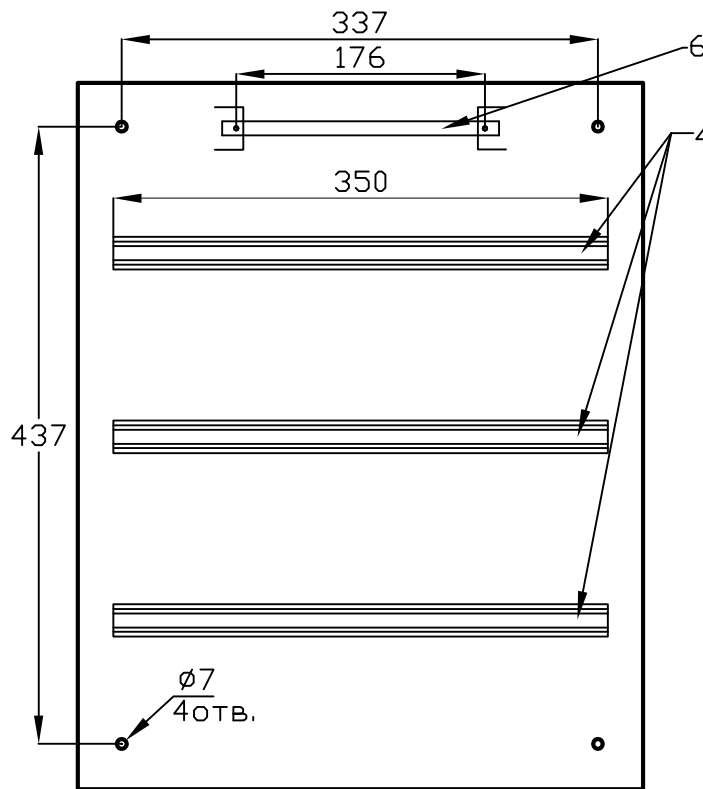

Щрн 54 MECAS

№ поз.	Наименование
1	Корпус щита
2	Фальшпанель
3	Замок
4	DIN-рейка
5	Дверь
6	Рейка шин N и PE
7	Омеднённая шпилька M6