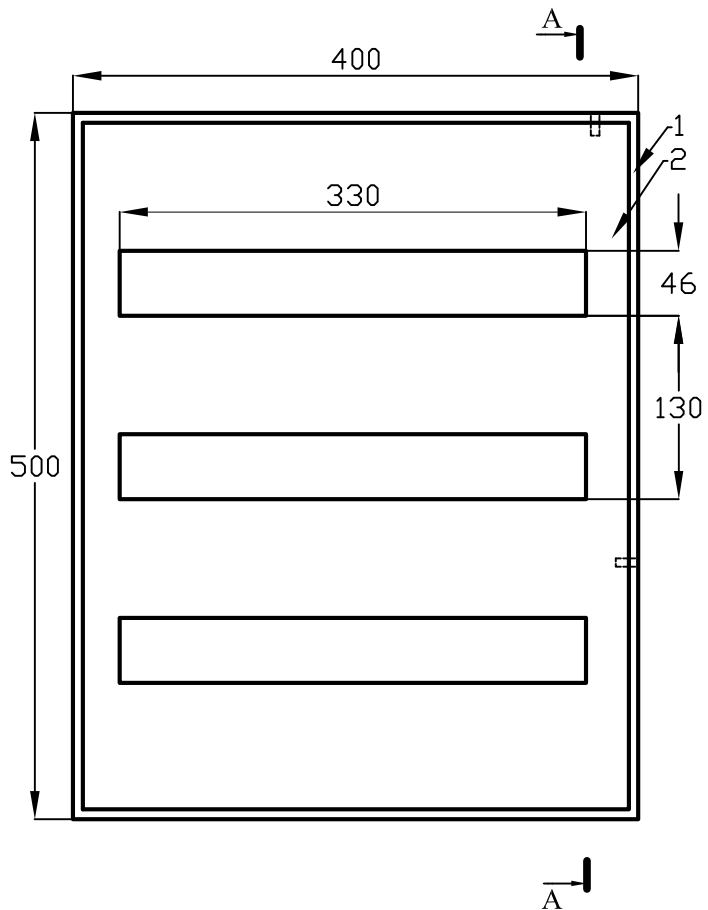

Щрн 54 MECAS

№ поз.	Наименование
1	Корпус щита
2	Фальшпанель
3	Замок
4	DIN-рейка
5	Дверь
6	Рейка шин N и PE
7	Омеднённая шпилька M6