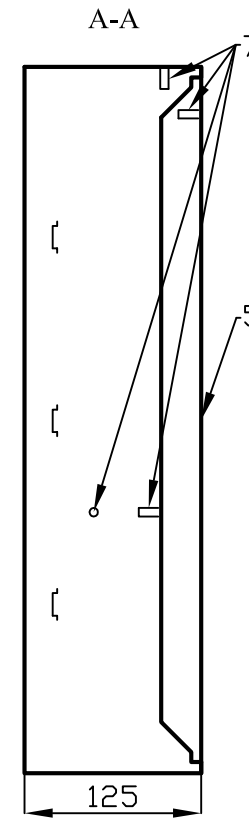

Щрн 54 MECAS

№ поз.	Наименование
1	Корпус щита
2	Фальшпанель
3	Замок
4	DIN-рейка
5	Дверь
6	Рейка шин N и PE
7	Омеднённая шпилька M6