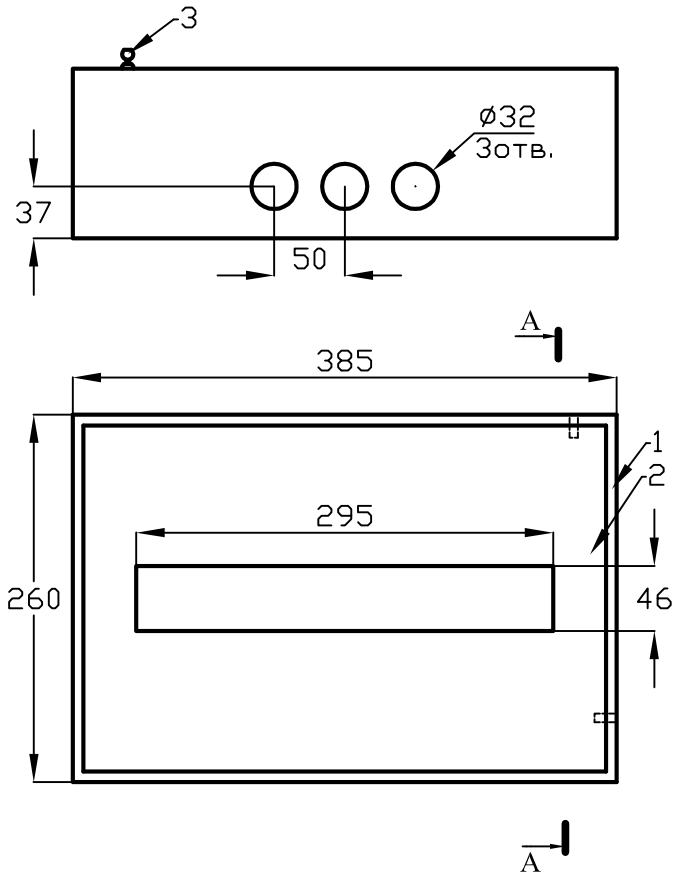

Щрн 16 MECAS

| № поз. | Наименование |
|--------|-----------------------|
| 1 | Корпус щита |
| 2 | Фальшпанель |
| 3 | Замок |
| 4 | DIN-рейка |
| 5 | Дверь |
| 6 | Рейка шин N и PE |
| 7 | Омеднённая шпилька M6 |