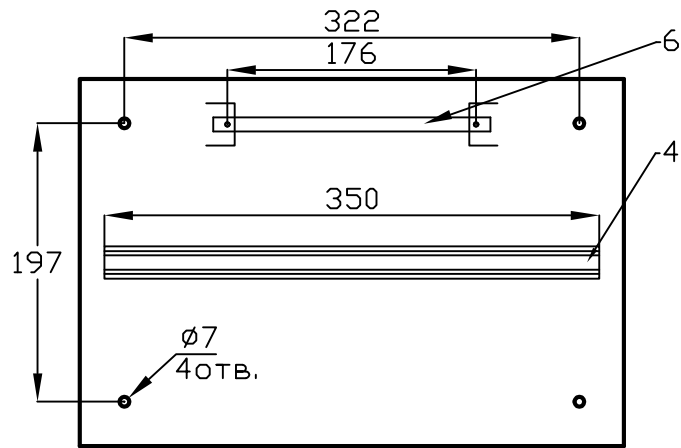

Щрн 16 MECAS

| № поз. | Наименование |
|--------|-----------------------|
| 1 | Корпус щита |
| 2 | Фальшпанель |
| 3 | Замок |
| 4 | DIN-рейка |
| 5 | Дверь |
| 6 | Рейка шин N и PE |
| 7 | Омеднённая шпилька M6 |