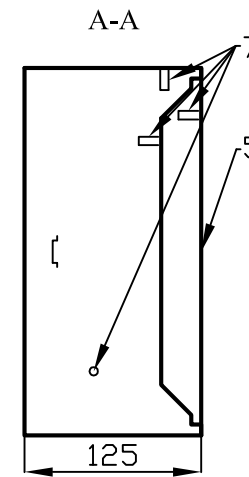

Щрн 16 MECAS

| № поз. | Наименование |
|--------|-----------------------|
| 1 | Корпус щита |
| 2 | Фальшпанель |
| 3 | Замок |
| 4 | DIN-рейка |
| 5 | Дверь |
| 6 | Рейка шин N и PE |
| 7 | Омеднённая шпилька M6 |