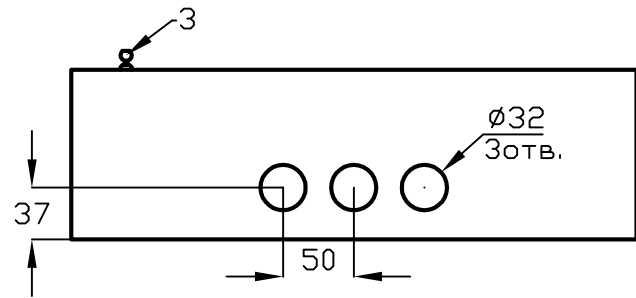

Щрн 15 MECAS (Щрн 18М MECAS)

№ поз.	Наименование
1	Корпус щита
2	Фальшпанель
3	Замок
4	DIN-рейка
5	Дверь
6	Рейка шин N и PE
7	Омеднённая шпилька M6

	9 модулей	12 модулей
L1	275	330
L2	350	350