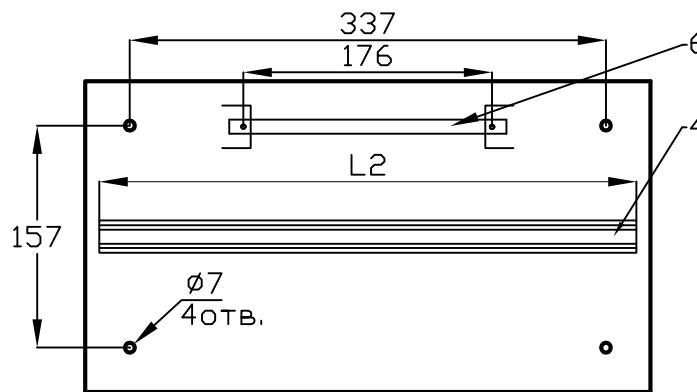

Щрн 15 MECAS (Щрн 18М MECAS)

№ поз.	Наименование
1	Корпус щита
2	Фальшпанель
3	Замок
4	DIN-рейка
5	Дверь
6	Рейка шин N и PE
7	Омеднённая шпилька M6

	9 модулей	12 модулей
L1	275	330
L2	350	350