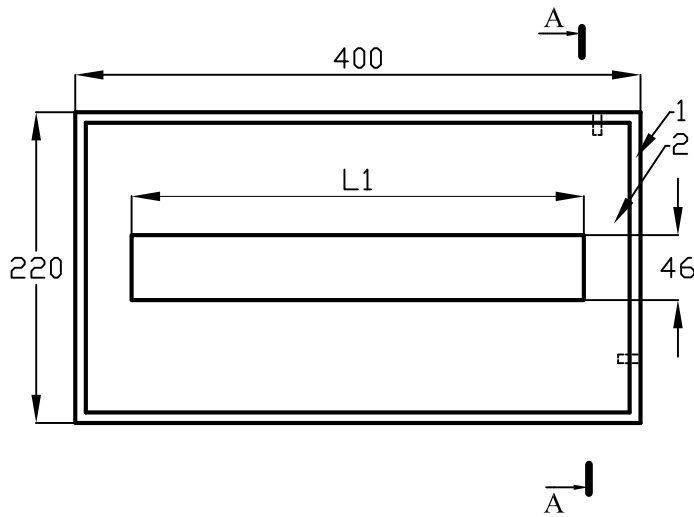

Щрн 15 MECAS (Щрн 18М MECAS)

№ поз.	Наименование
1	Корпус щита
2	Фальшпанель
3	Замок
4	DIN-рейка
5	Дверь
6	Рейка шин N и PE
7	Омеднённая шпилька M6

	9 модулей	12 модулей
L1	275	330
L2	350	350