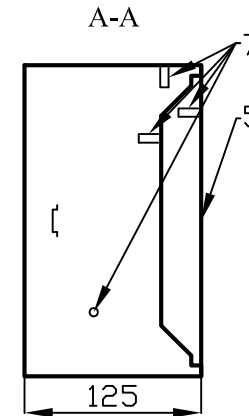

Щрн 15 MECAS (Щрн 18М MECAS)

№ поз.	Наименование
1	Корпус щита
2	Фальшпанель
3	Замок
4	DIN-рейка
5	Дверь
6	Рейка шин N и PE
7	Омеднённая шпилька M6

	9 модулей	12 модулей
L1	275	330
L2	350	350